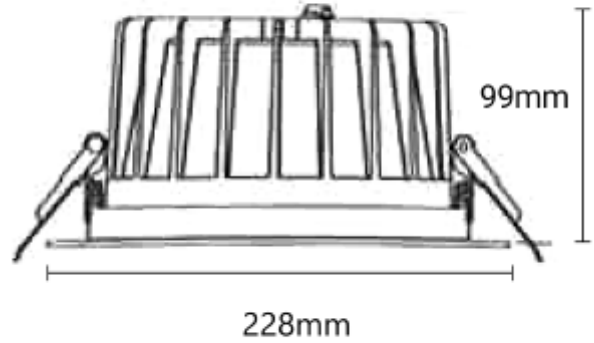

FDV SPEC SHEET

Polaris

Art. no: 3001-60-3

Ledpro
by NORLUX

 200-210mm

Polaris

Art. no: 3001-60-3

LYS TEKNISK

Lyskilde :	LED (innebygget)
Lumen LED (tc=25):	2500
Spredningsvinkel [°]:	60°
Fargetemperatur [K]:	3000
Fargegjengivelse [CRI/Ra]:	80
Fargekode:	830
Fargetoleranse [SDCM]:	3
Optikk:	Klar

MONTERING / TILKOBLING

Tilkobling:	Depending on driver
Utsparring [mm]:	Ø200-Ø210
Montering:	Innfelt, Tak

PRODUKT

Monteres rett i isolasjon:	Not applicable
IP-grad:	IP54
Forventet Levetid :	L80B10: 100 000
Farge :	Hvit
Lengde [mm]:	228
Høyde [mm]:	99
Bredde [mm]:	228