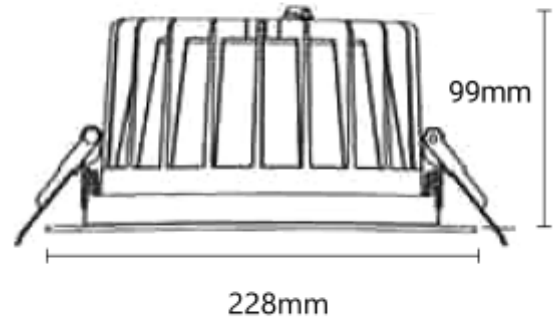

# Polaris

200-210mm

### SPECIFICATIONS

Lyskilde :	LED (innebygget)
Systemeffekt [W]:	25W
Fargetemperatur [K]:	3000K
Fargegjengivelse [CRI/Ra]:	80
Lumen LED (tc=25):	2500lm
Spredningsvinkel [°]:	60°
Optikk:	Klar
Dimmetype:	Avhengig av driver
Spenning [V]:	230V 50Hz
Tilkobling:	Depending on driver
Montering:	Innfelt, Tak
Utsparring [mm]:	Ø200-Ø210mm
Forventet Levetid :	L80B10: 100 000h
Fargetoleranse [SDCM]:	3
Farge :	Hvit
Lengde [mm]:	228mm
Høyde [mm]:	99mm
Bredde [mm]:	228mm
Vekt [kg]:	1,14kg
Monteres rett i isolasjon:	Not applicable