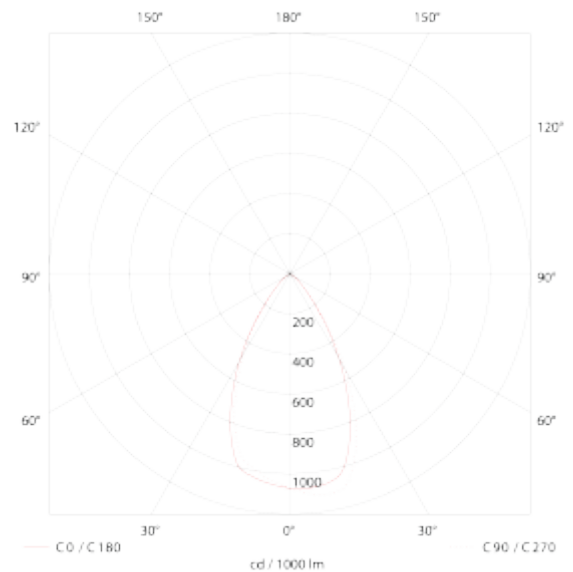

## PRODUCT SHEET

Polaris

Art. no: 3001-60-3

Ledpro  
by NORLUX

# Polaris

200-210mm

### SPECIFICATIONS

Lyskilde :	LED (innebygget)
Systemeffekt [W]:	25W
Fargetemperatur [K]:	3000K
Fargegjengivelse [CRI/Ra]:	80
Lumen LED (tc=25):	2500lm
Spredningsvinkel [°]:	60°
Optikk:	Klar
Dimmetype:	Avhengig av driver
Spenning [V]:	230V 50Hz
Tilkobling:	Depending on driver
Montering:	Innfelt, Tak
Utsparring [mm]:	Ø200-Ø210mm
Forventet Levetid :	L80B10: 100 000h
Fargetoleranse [SDCM]:	3
Farge :	Hvit
Lengde [mm]:	228mm
Høyde [mm]:	99mm
Bredde [mm]:	228mm
Vekt [kg]:	1,14kg
Monteres rett i isolasjon:	Not applicable