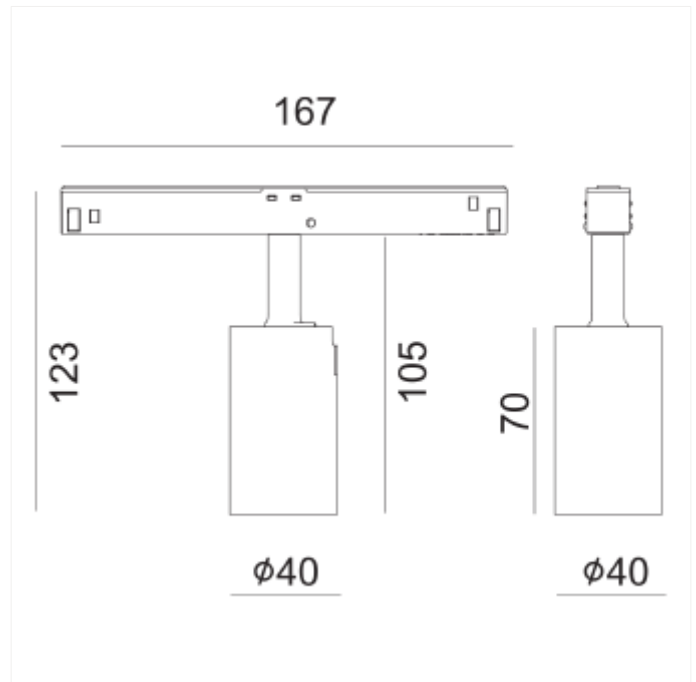

PRODUCT FAMILY SHEET

Flare 40 48V

Ledpro
by NORLUX

Flare 40 48V

Flare 40 er en variant spotlight som passer til Evo 48V tracksystemet vårt. Med 6,6W, høyt lysutbytte og fargegjengivelse passer denne perfekt til boliger, butikker, restauranter, hoteller og kontormiljøer. Spotlighten kan enkelt justeres i alle retninger for å imøtekomme ulike behov. Kan vippes 90 grader og roteres 350 grader rundt sin egen akse.

VERSIONS

Art.No	Effect [W]	Cold Lumen [lm]	Lumen Output [lm]	CCT [K]	Beam Angle [°]	Lens Difuser	CRI [>]	Color	Light Control	Connection
--------	------------	-----------------	-------------------	---------	----------------	--------------	---------	-------	---------------	------------