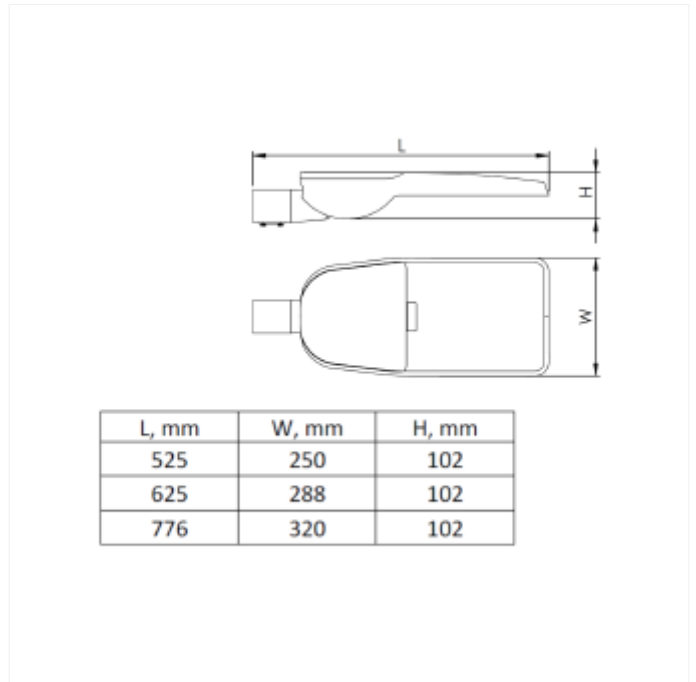

PRODUCT FAMILY SHEET

Anka

Ledpro
by NORLUX

Anka

Anka utelampe er den perfekte løsningen for å lyse opp utendørsområdet ditt. Med en praktisk design som kan monteres på stolper eller vegger, er denne lampen ideell for å gi god belysning til gårdsplasser, inngangspartier, parkeringsplasser og andre utendørsområder. Anka har en asymmetrisk reflektor som gir vid lysspredning. Dette betyr at lyset er jevnt fordelt over et større område, noe som gir bedre synlighet og sikkerhet. Med stolpefestet som har en åpning på 60mm i diameter, passer Anka til de fleste stolper og sikrer en enkel montering (se tilbehør).