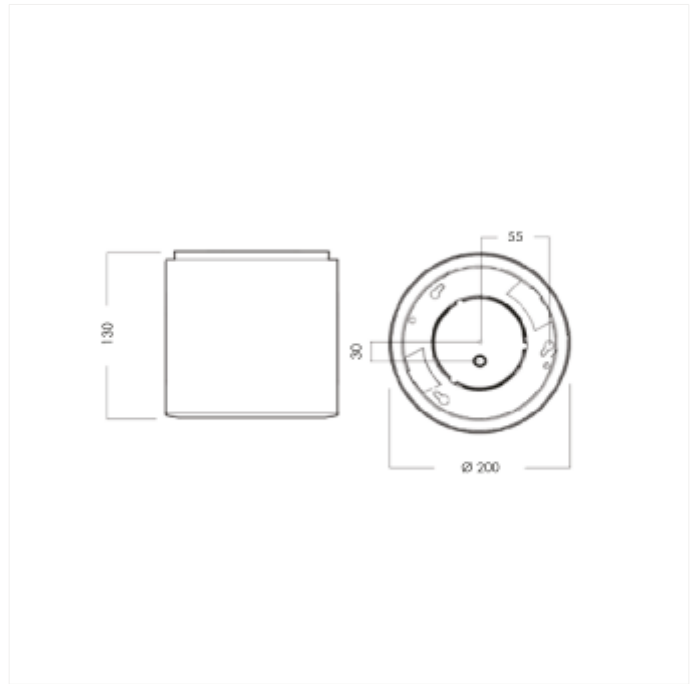

PRODUCT FAMILY SHEET

Antlia C

Ledpro
by NORLUX

Antlia C

Antlia C er en utenpåliggende downlight med Opal avskjerming for montering i himling. Den har en robust konstruksjon som gjør den svært anvendelig i forskjellige typer installasjoner. Antlia leverer ca 100 lumen per watt, med andre ord, dette er en svært energi-effektiv armatur. Antlia er produsert i formstøpt aluminium og leveres i sort eller hvit utførelse.

VERSIONS

Art.No	Effect [W]	Cold Lumen [lm]	Lumen Output [lm]	CCT [K]	Beam Angle [°]	Lens Difuser	CRI [>]	Color	Light Control	Connection
--------	------------	-----------------	-------------------	---------	----------------	--------------	---------	-------	---------------	------------