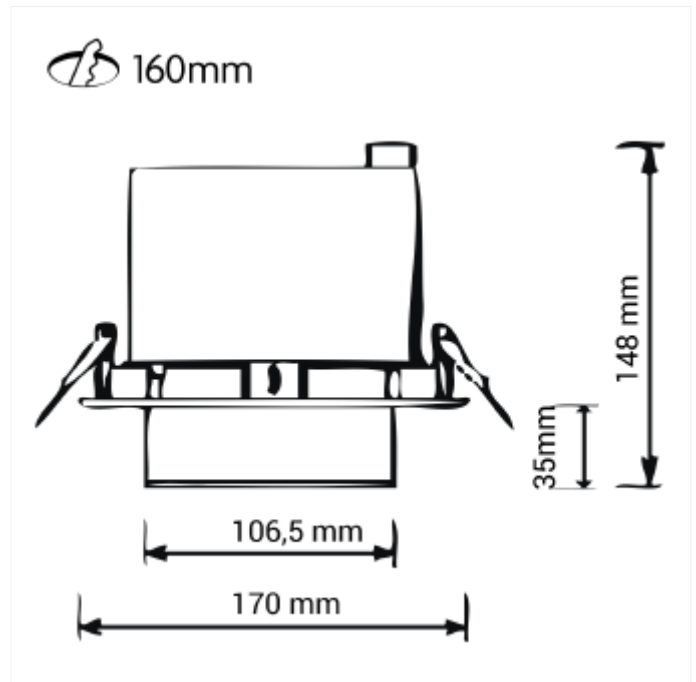

## Apto

Vårt serie av innfelt spotbelysning beregnet for retail markedet har fått navnet Apto Mini. Armaturer er utviklet med tanke på fleksibilitet i innstillingen av lyset. Apto Mini har 18i3-kontakt og kan leveres med en rekke ulike tilkoblingsløsninger. Armaturen leveres i tre forskjellige farger.