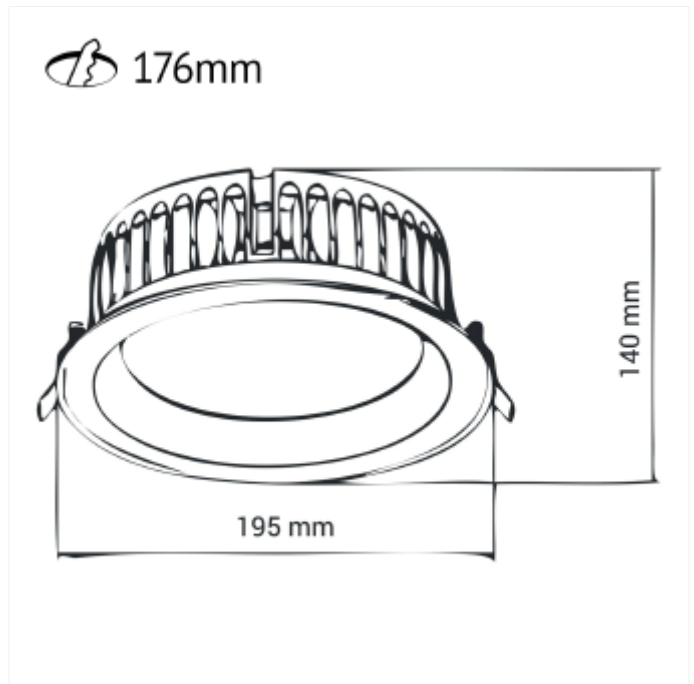

PRODUCT FAMILY SHEET

Auriga

Ledpro
by NORLUX

Auriga

Auriga er en serie downlights med IP44. 2m kabel for tilkobling medfølger.

VERSIONS

Art.No	Effect [W]	Cold Lumen [lm]	Lumen Output [lm]	CCT [K]	Beam Angle [°]	Lens Difuser	CRI [>]	Color	Light Control	Connection
--------	------------	-----------------	-------------------	---------	----------------	--------------	---------	-------	---------------	------------