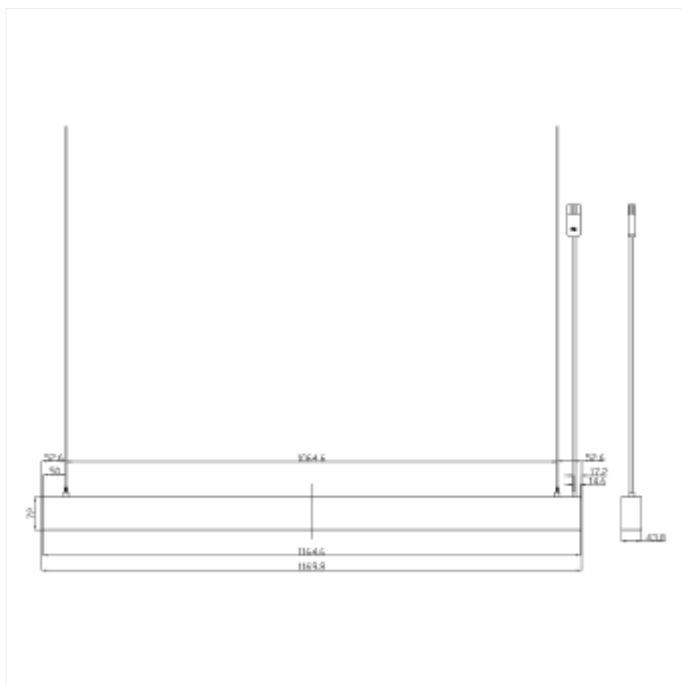

## Benu Office DALI

Nedhengt DALI2 kontorarmatur med opp-/ nedlys (70/30) og lav blending, UGR19 som egner seg godt over arbeidsplassen eller møtebord. Leveres med 18i5 tilkobling, 1500mm transparent wire-oppheng og feste for T-profil himling.