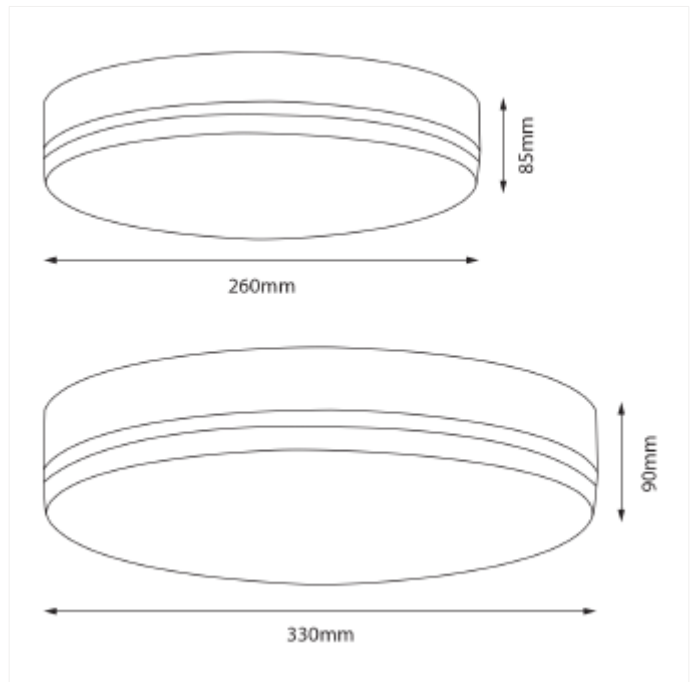

PRODUCT FAMILY SHEET

Caph

Ledpro
by NORLUX

Caph

Caph plafond-lampe er en allsidig og effektiv belysningsløsning som passer perfekt til kontorer, bad, soverom og ganger. Den opalhvite skjermen gir et behagelig og klart lys som skaper en innbydende atmosfære. Lampen har en praktisk tre-trinns bryter for enkel justering av fargetemperaturen, der du kan velge mellom 3000K, 4000K og 5700K. Med integrert LED-teknologi er Caph både energieffektiv og miljøvennlig, og den kommer i to størrelser: 26 cm (12W) og 33 cm (24W).