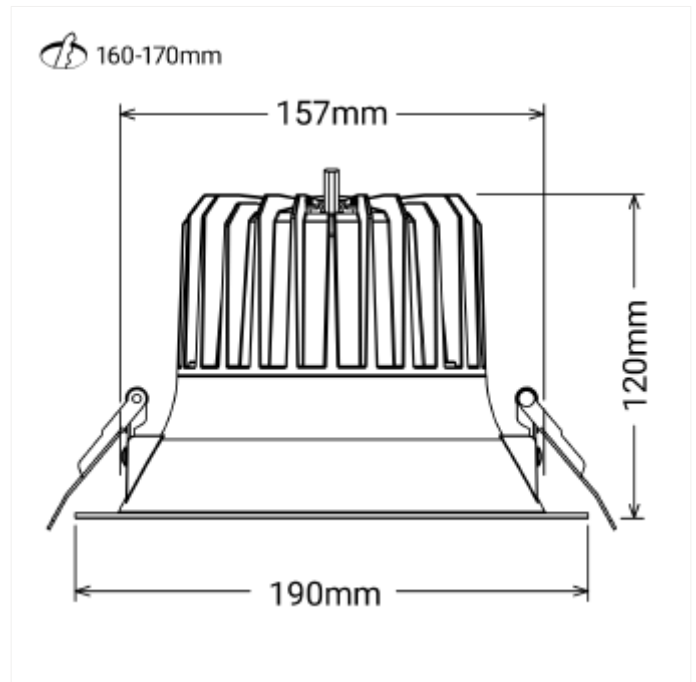

PRODUCT FAMILY SHEET

Ceto R

Ledpro
by NORLUX

Ceto R

Ceto R er et elegant rehab belysningsprodukt ideelt for bruk i korridorer, kontorer, butikker og hoteller for å skape en behagelig atmosfære. Med en imponerende CRI, CCT og lumen per watt, gir Ceto R en høykvalitets belysning som tilfredsstillende ulike behov. Produktet har en optimal størrelse med en utskjæringsdiameter på Ø160-175mm, som gjør det ideelt for å erstatte eldre rehabiliteringsbelysning.

VERSIONS

Art.No	Effect [W]	Cold Lumen [lm]	Lumen Output [lm]	CCT [K]	Beam Angle [°]	Lens Difuser	CRI [>]	Color	Light Control	Connection
--------	------------	-----------------	-------------------	---------	----------------	--------------	---------	-------	---------------	------------