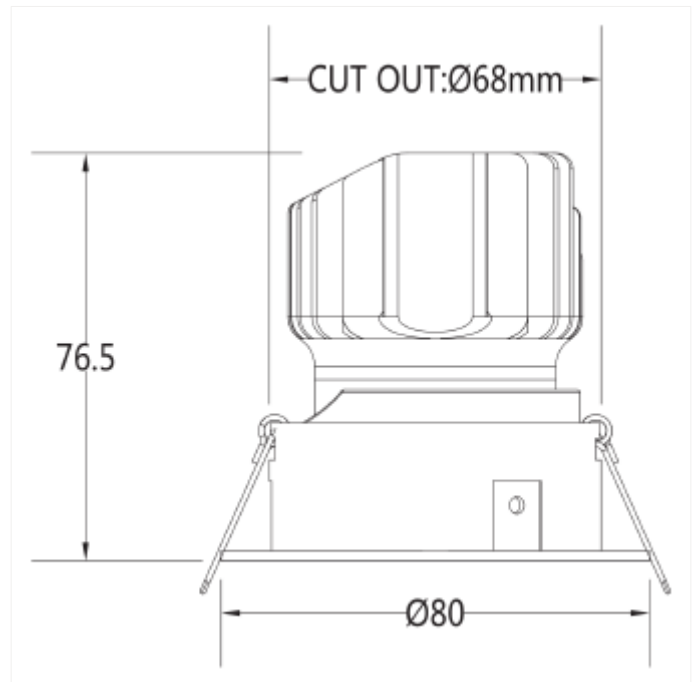

PRODUCT FAMILY SHEET

Cilla Mini

Ledpro
by NORLUX

Cilla Mini

Cilla Mini er en elegant og funksjonell downlight, perfekt for hotell, restauranter eller moderne hjem. Den gir en behagelig og stemningsskapende belysning med lav blanding, takket være en høy fargegjengivelse på CRI 95 og en varm fargetemperatur på 2700K eller 3000K. Med en inntrukket lyskilde, skaper den et innbydende miljø som fremhever detaljer.

Med en kompakt design på 80mm i diameter og 76,5mm i høyde, passer Cilla Micro sømløst inn i ethvert rom. IP44-klassifiseringen sikrer at lampen er både støv- og sprutsikker, ideell for ulike bruksområder. Den er designet for innfelt montering og leveres uten driver, som må kjøpes separat. For ekstra fleksibilitet kan du velge mellom frontringer i tre ulike farger for å tilpasse stilen til ditt interiør.

Cilla Mini den perfekte kombinasjonen av design, funksjon og kvalitet.

VERSIONS

Art.No	Effect [W]	Cold Lumen [lm]	Lumen Output [lm]	CCT [K]	Beam Angle [°]	Lens Difuser	CRI [>]	Color	Light Control	Connection
--------	------------	-----------------	-------------------	---------	----------------	--------------	---------	-------	---------------	------------