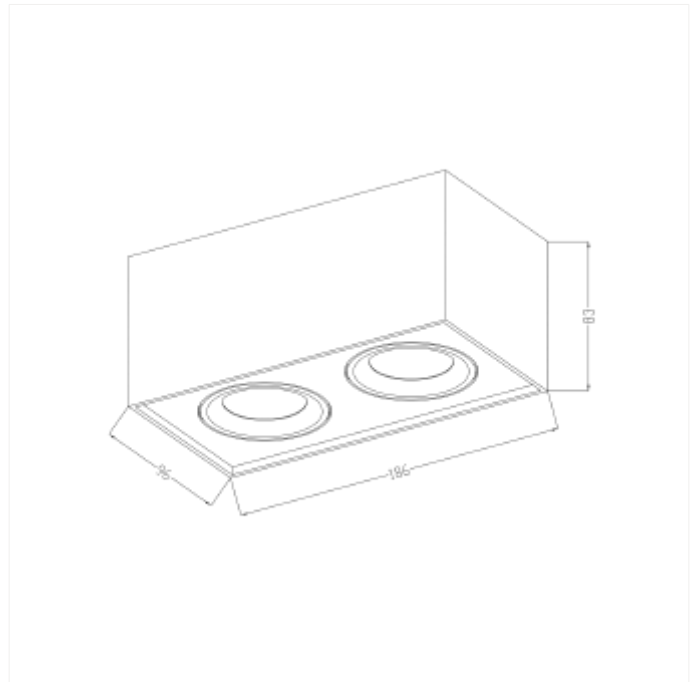

PRODUCT FAMILY SHEET

Cobra 360° Rotatable Surface Double

Cobra 360° Rotatable Surface Double

Cobra 360° Rotatable er en utenpåliggende dimbar downlight som leveres i 2700K eller Dim 2 Warm. Modellen er utviklet ut ifra fra vår bestselger serie Cobra 360° rotatable downlight, og har de samme egenskapene og den unike 360° funksjonen. Lyset kan tiltes 25° og justeres 360° rundt. Monteres enkelt i taket ved å skru opp takplaten før den «klikkes» på plass.