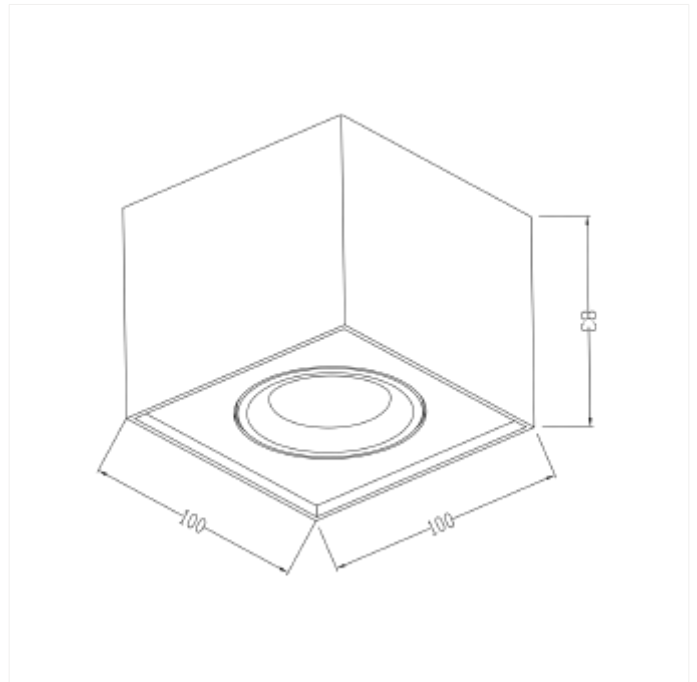

PRODUCT FAMILY SHEET

Cobra 360° Rotatable Surface

Cobra 360° Rotatable Surface

Cobra 360° er en roterbar utenpåliggende downlight hvor lyset kan tiltes 25° og justeres 360° rundt. Leveres i 2700K eller Dim to Warm. Modellen er utviklet ut ifra fra vår bestselger serie Cobra 360° Roterbar downlight, og har de samme egenskapene og den unike 360° funksjonen. Monteres enkelt i taket ved å skru opp takplaten før man «klikker» den på plass.