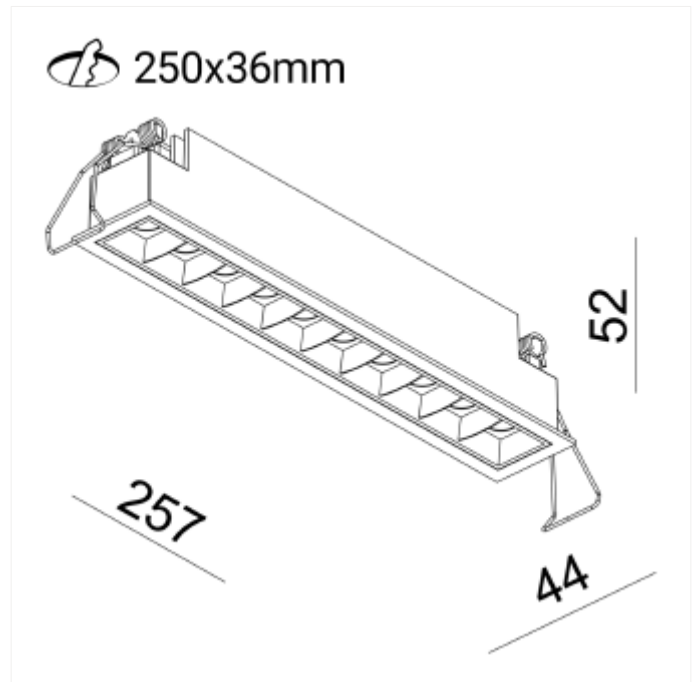

PRODUCT FAMILY SHEET

Cold 10

Ledpro
by NORLUX

Cold 10

Med sin rektangulære form og inntrukket lyskilde har Cold downlight et unikt dekorativt design som egner seg i de fleste rom. Frontring leveres i flere farger og byttes enkelt ut, se tilbehør for alternativ farge på front ring. Driver medfølger ikke. DALI2: IE25D-03 Driver 350-700mA cc 25W DALI2 EPN0034 & 18i5DALI DALI2: 0300-17 Driver DALI 700mA max 35W 25-50V (one4all) 18i5 DALI/EPN0034 Fasekutt: D70030NTF-02 Driver 700mA cc 30W (21-43V) Phasecut JB&