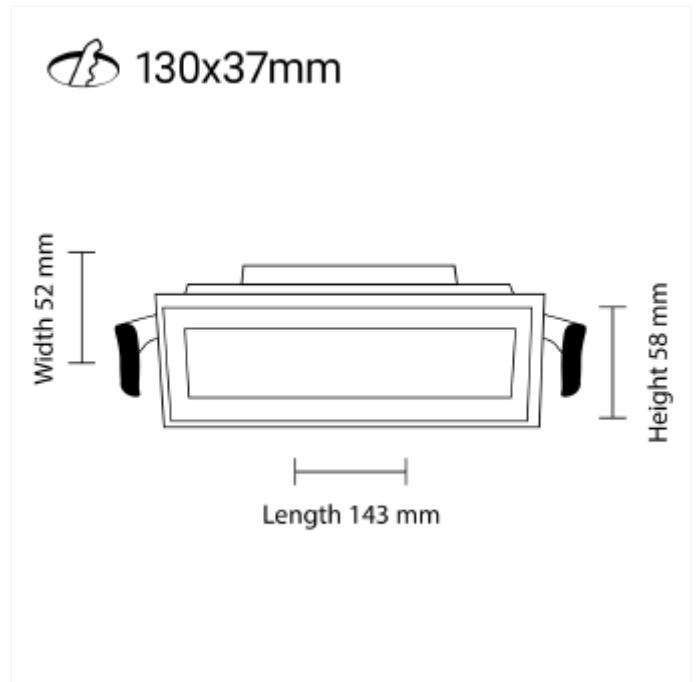

PRODUCT FAMILY SHEET

Cold 5 Outdoor

Ledpro
by NORLUX

Cold 5 Outdoor

IP65 utgave av den populære Cold serien. Med sin rektangulære form og inntrukket lyskilde gir Cold en unikt dekorativt design. Se tilbehør for anbefalt driver. Utsparing 130x36mm.

VERSIONS

Art.No	Effect [W]	Cold Lumen [lm]	Lumen Output [lm]	CCT [K]	Beam Angle [°]	Lens Difuser	CRI [>]	Color	Light Control	Connection
--------	------------	-----------------	-------------------	---------	----------------	--------------	---------	-------	---------------	------------