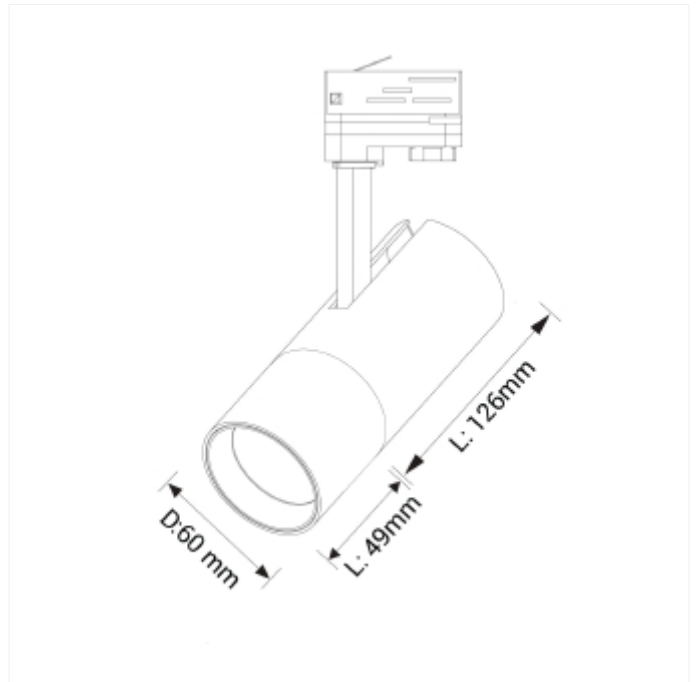

PRODUCT FAMILY SHEET

Cylinder 60

Ledpro
by NORLUX

Cylinder 60

Cylinder 60 er en moderne og fleksibel spotlight med høyt lysutbytte og høy fargegjengivelse. Driveren er innebygget i det slanke og lekre armaturhuset, og spotlightsen kan både vinkles 90° og roteres 350° rundt sin egen akse. Den leveres med lysspredning på 15°, 25° eller 38° og fargetemperatur på 2700K, 3000K eller Dim 2 Warm (3000-2000K). Dette gjør armaturen egnet til bruk i både private boliger, hytter og restauranter. Cylinder 60 er tilgjengelig i svart eller hvit farge og i versjoner for både 1-fas og 3-fas skinner. L175mm Ø60mm.

VERSIONS

Art.No	Effect [W]	Cold Lumen [lm]	Lumen Output [lm]	CCT [K]	Beam Angle [°]	Lens Difuser	CRI [>]	Color	Light Control	Connection
--------	------------	-----------------	-------------------	---------	----------------	--------------	---------	-------	---------------	------------