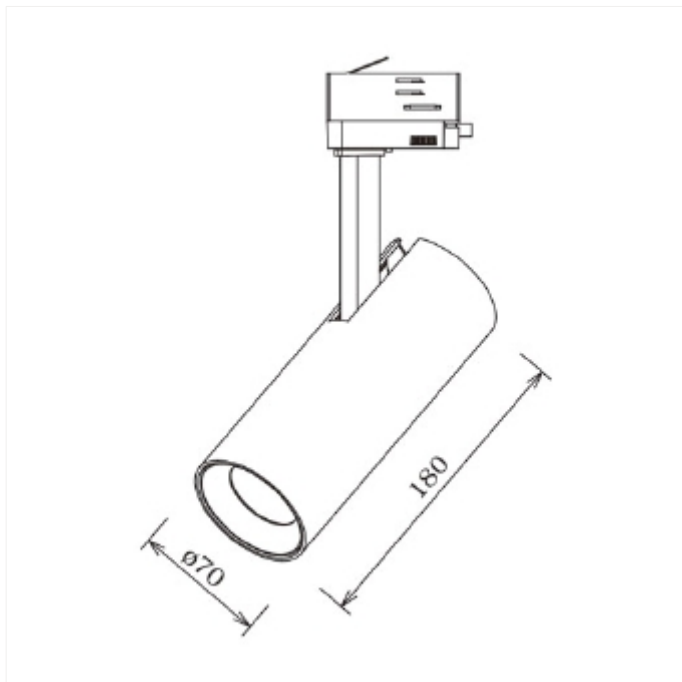

PRODUCT FAMILY SHEET

Cylinder 70

Ledpro
by NORLUX

Cylinder 70

Cylinder 70 har et slankt og moderne design, kombinert med høyt lysutbytte og fargegjengivelse har gjort den til en favoritt til bruk i butikker og restauranter. Spotlighten kan enkelt justeres i alle retninger for å imøtekomme ulike behov. Den kan vippe 90 grader og roteres 350 grader rundt sin egen akse. For å skape ytterligere muligheter for å "leke" med lys kan det monteres en diffusor på armaturen. Denne bestilles separat. L185mm - Ø70mm.

VERSIONS

Art.No	Effect [W]	Cold Lumen [lm]	Lumen Output [lm]	CCT [K]	Beam Angle [°]	Lens Difuser	CRI [>]	Color	Light Control	Connection
--------	------------	-----------------	-------------------	---------	----------------	--------------	---------	-------	---------------	------------