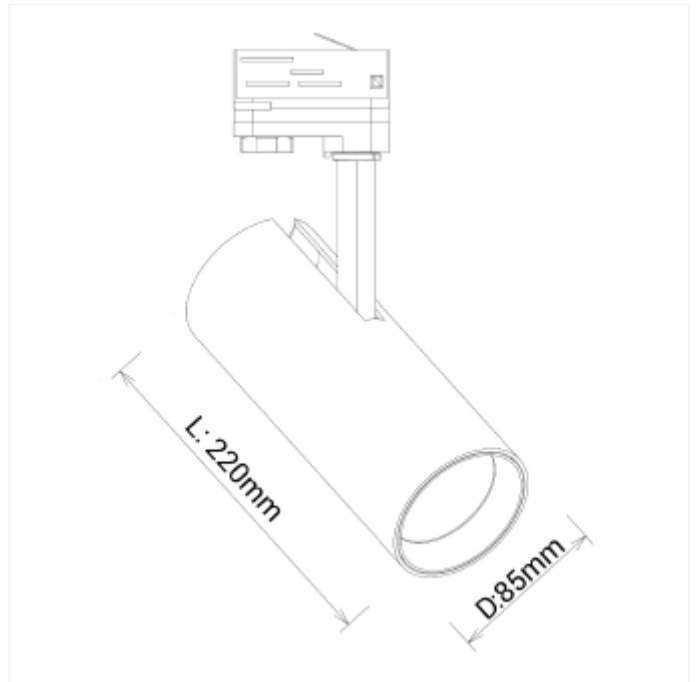

PRODUCT FAMILY SHEET

Cylinder 85

Ledpro
by NORLUX

Cylinder 85

Cylinder 85 er den kraftigste spotlykten i Cylinder-serien. Med 28W, høyt lysutbytte og fargegjengivelse er den veldig godt egnet til bruk i butikker og showroom. Spotlykten kan enkelt justeres i alle retninger for å imøtekomme ulike behov. Den kan vippes 90 grader og roteres 350 grader rundt sin egen akse. For å skape ytterligere muligheter for å "leke" med lys kan det monteres en diffusor på armaturen. Denne bestilles separat. L220mm Ø85mm

VERSIONS

Art.No	Effect [W]	Cold Lumen [lm]	Lumen Output [lm]	CCT [K]	Beam Angle [°]	Lens Difuser	CRI [>]	Color	Light Control	Connection
--------	------------	-----------------	-------------------	---------	----------------	--------------	---------	-------	---------------	------------