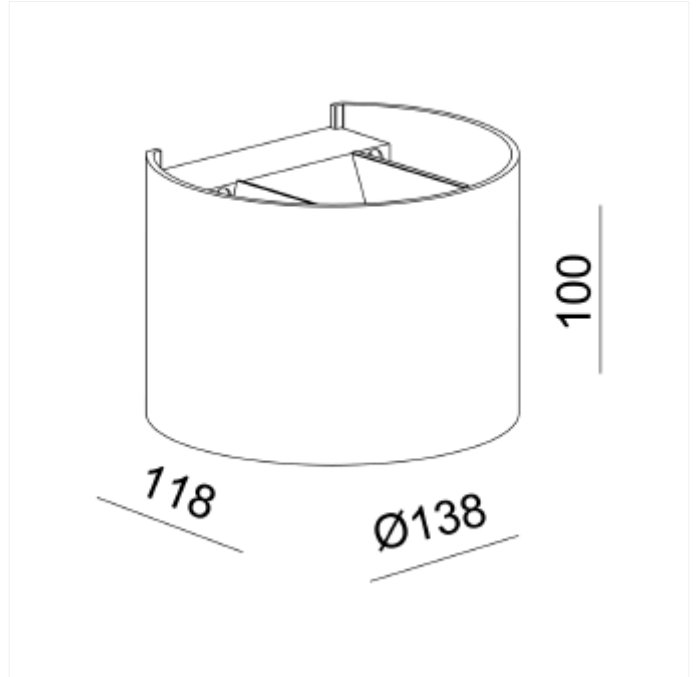

PRODUCT FAMILY SHEET

Duhr Round

Ledpro
by NORLUX

Duhr Round

Duhr - den perfekte vegg lampen for de som ønsker et moderne design og allsidighet. Med sin opp-og nedlysfunksjon kan Duhr Round brukes både inne og ute og vil gi et eksklusivt utseende til ethvert rom. En av de unike funksjonene til Duhr er muligheten til å justere lysfordelingen fra 10°-160° ved å endre posisjon på de innvendige klaffene. Dette gjør lampen svært allsidig og kan brukes i de fleste rom med ønsket belysning. Duhr er IP54-sertifisert, som betyr at den er både støv- og vanntett og kan monteres både innvendig og utvendig. Lampen har en lysfarge på 2700 Kelvin og har en CRI-verdi på over 90, noe som gjør at fargene i rommet blir mer naturlige og levende. Lampen har et moderne design og er tilgjengelig i to versjoner. Velg mellom en kombinasjon av sort og gullfarge, eller hvit. Velg variant under. Med en lengde på 138mm og en bredde på 118mm er Duhr en perfekt størrelse for å tilføre et elegant touch til ethvert rom.