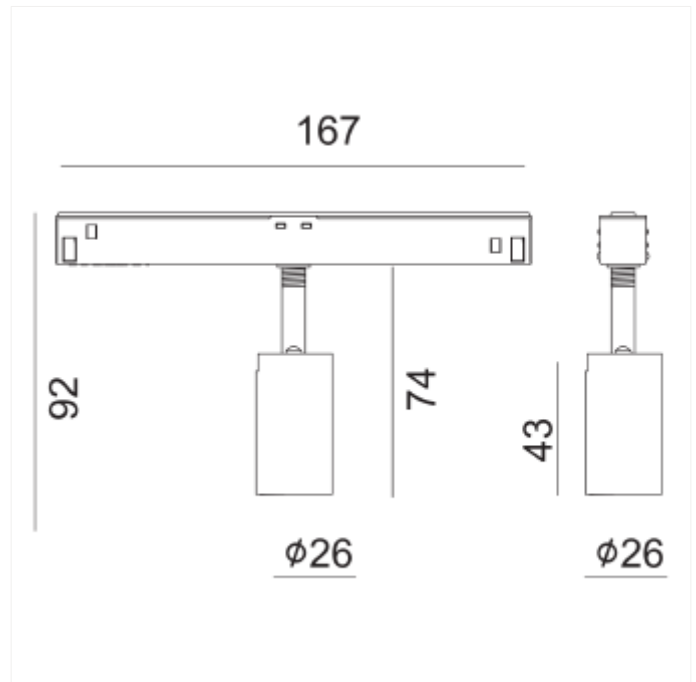

PRODUCT FAMILY SHEET

Flare 26 48V

Ledpro
by NORLUX

Flare 26 48V

Flare 26 er en variant spotlight som passer til Evo 48V Track systemet vårt. Med 2W, høyt lysutbytte og fargegjengivelse passer denne perfekt til boliger, butikker, restauranter, hoteller og kontormiljøer. Spotlighten kan enkelt justeres i alle retninger for å imøtekomme ulike behov. Den kan vippes 90 grader og roteres 350 grader rundt sin egen akse.

VERSIONS

Art.No	Effect [W]	Cold Lumen [lm]	Lumen Output [lm]	CCT [K]	Beam Angle [°]	Lens Difuser	CRI [>]	Color	Light Control	Connection
--------	------------	-----------------	-------------------	---------	----------------	--------------	---------	-------	---------------	------------