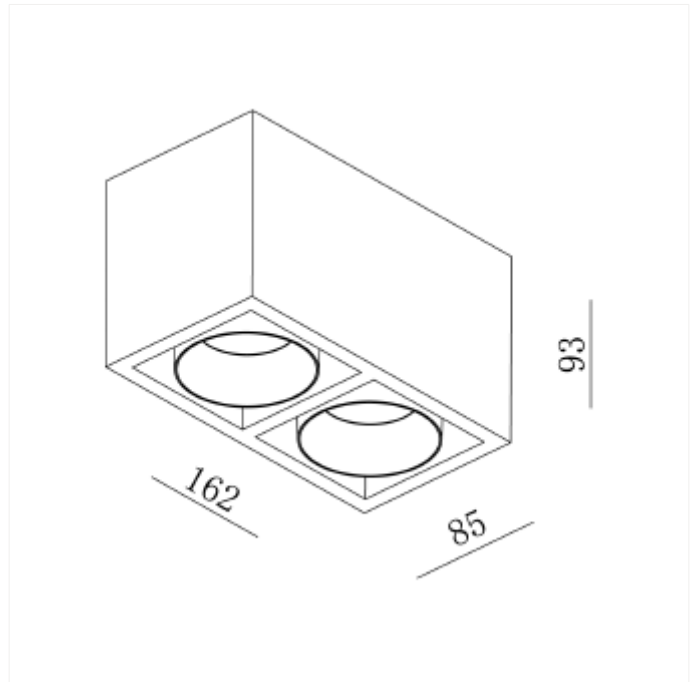

PRODUCT FAMILY SHEET

Kappa Double

Kappa Double

Kappa downlight er en moderne interiør lampe beregnet for overflatemontering. Taklampen leveres med dimbar fasekutt driver i singel og dobbel versjon. Frontringen kan skiftes og erstattes med gull farge (selges separat).