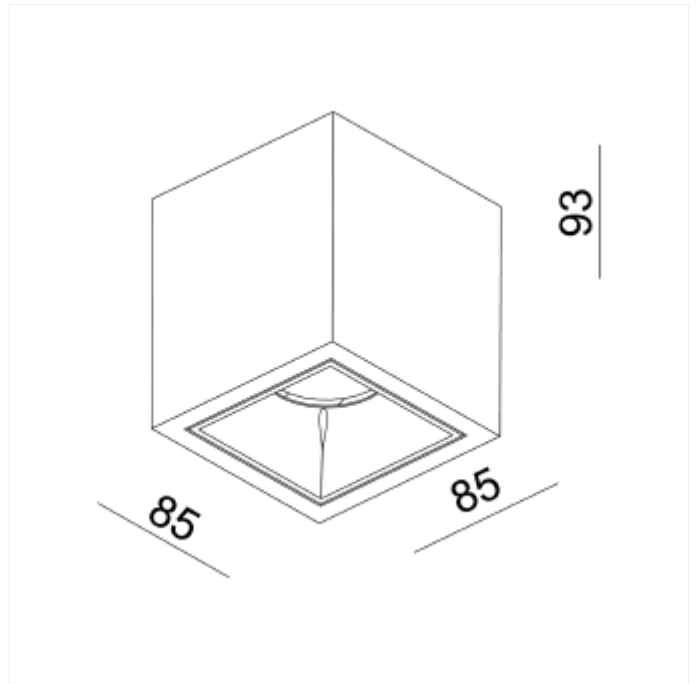

# Kappa Rise

Kappa Rise downlight er en moderne interiør lampe med inntrukket front ring for overflatemontering. Taklampen leveres med dimbar fasekutt driver i singel og dobbel versjon. Frontringen kan skiftes og erstattes med gull farge (selges separat).