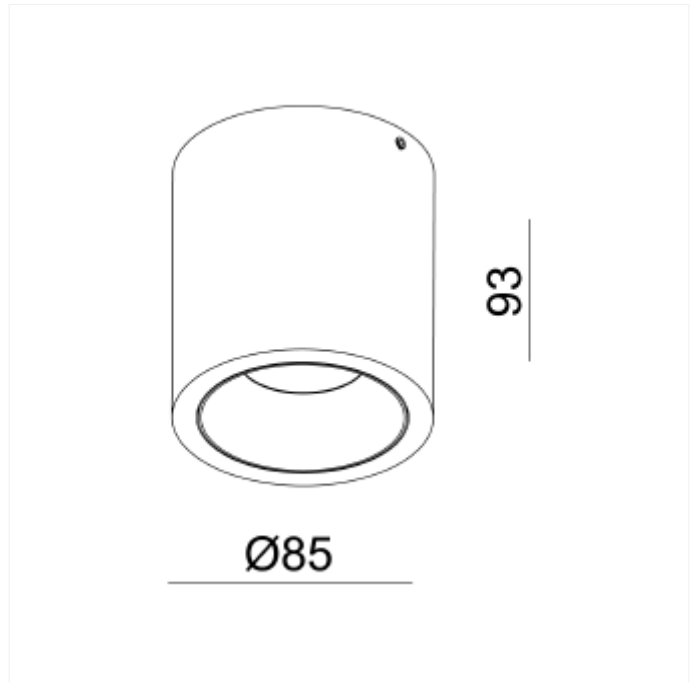

PRODUCT FAMILY SHEET

Kappa Round

Kappa Round

Kappa Rund utenpåliggende downlight er en moderne interiørlampe med inntrukket frontring for overflatemontering. Taklampen leveres med dimbar fasekutt driver. Frontringen kan skiftes og erstattes med gull farge (selges separat).