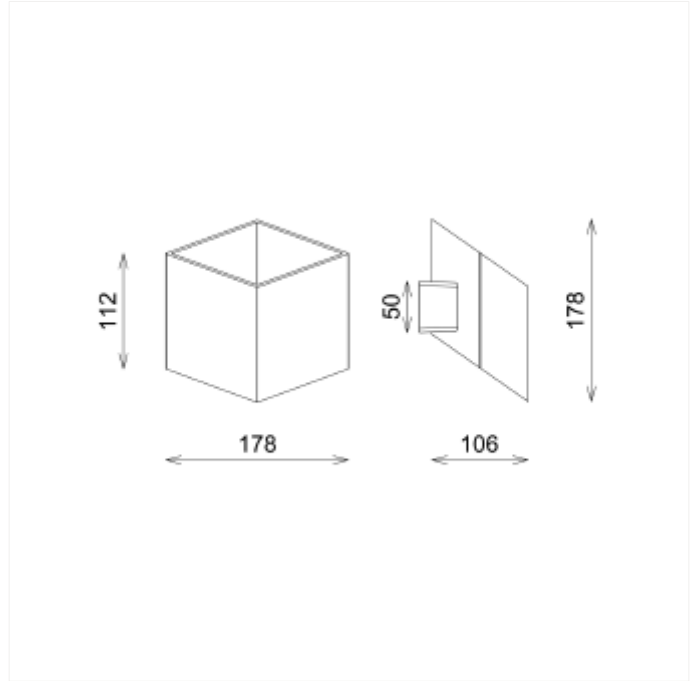

# Kepler

Kepler er en moderne armatur som setter preg på rommet. Med sin unike rombe design opp/ned lys gir den en flott visuell effekt.