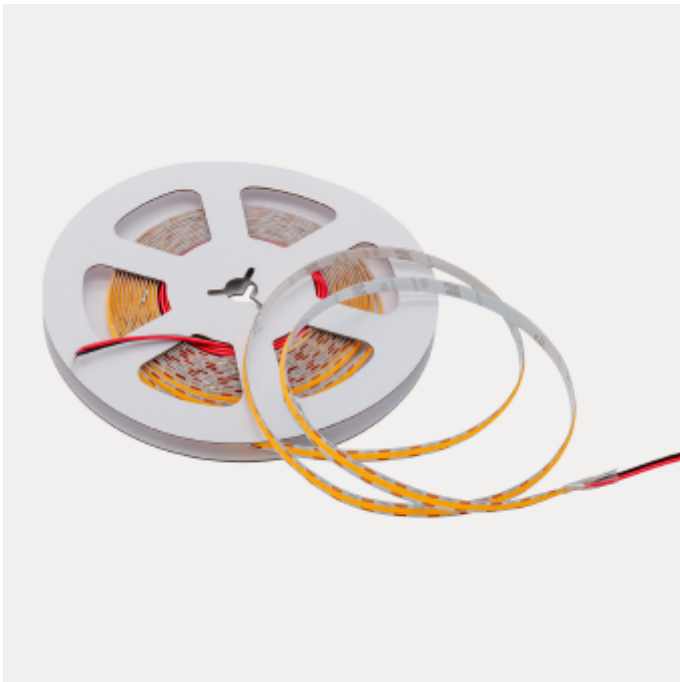

## PRODUCT FAMILY SHEET

LED Strip COB 8,2W/m Short Cut

# LED Strip COB 8,2W/m Short Cut

LED strip COB Short Cut har et perfekt jevnt og behagelig lys uten synlige punkter eller flekker, som skaper en atmosfære som er både innbydende og funksjonell. Korte lengder mellom hvert klippepunkt med kun 13,9mm per kuttelengde, gir den en fleksibel installasjon slik at du kan tilpasse belysningen etter dine behov og preferanser. Med 3-trinns MacAdam-fargekonsistens kan du være trygg på at lyset holder seg stabilt over tid. Velg mellom 2700K, 3000K eller 4000K. Denne LED-stripen har en spredningsvinkel på 120° og CRI 90 noe som gjengir farger på en naturlig og nøyaktig måte. Velg mellom varianter på IP20 eller IP65 for både innendørs og utendørs bruk.

## VERSIONS

| Art.No | Effect [W] | Cold Lumen [lm] | Lumen Output [lm] | CCT [K] | Beam Angle [°] | Lens Difuser | CRI [>] | Color | Light Control | Connection |
|--------|------------|-----------------|-------------------|---------|----------------|--------------|---------|-------|---------------|------------|
|--------|------------|-----------------|-------------------|---------|----------------|--------------|---------|-------|---------------|------------|