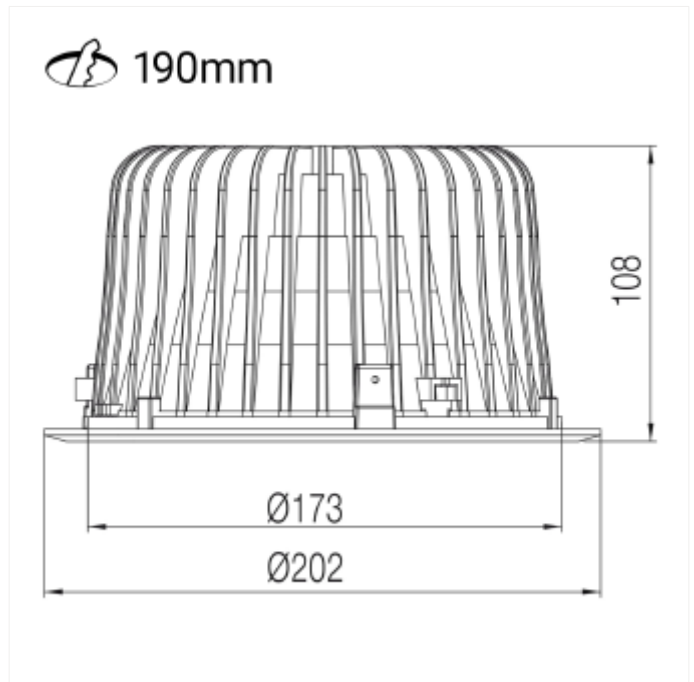

PRODUCT FAMILY SHEET

Leila

Ledpro
by NORLUX

Leila

Leila har raskt blitt en bestselger på industri markedet innenfor innfelt belysning. Denne populære downlighten er laget med en opal reflektor som gir høy effekt med lite gjenskin.

VERSIONS

Art.No	Effect [W]	Cold Lumen [lm]	Lumen Output [lm]	CCT [K]	Beam Angle [°]	Lens Difuser	CRI [>]	Color	Light Control	Connection
--------	------------	-----------------	-------------------	---------	----------------	--------------	---------	-------	---------------	------------