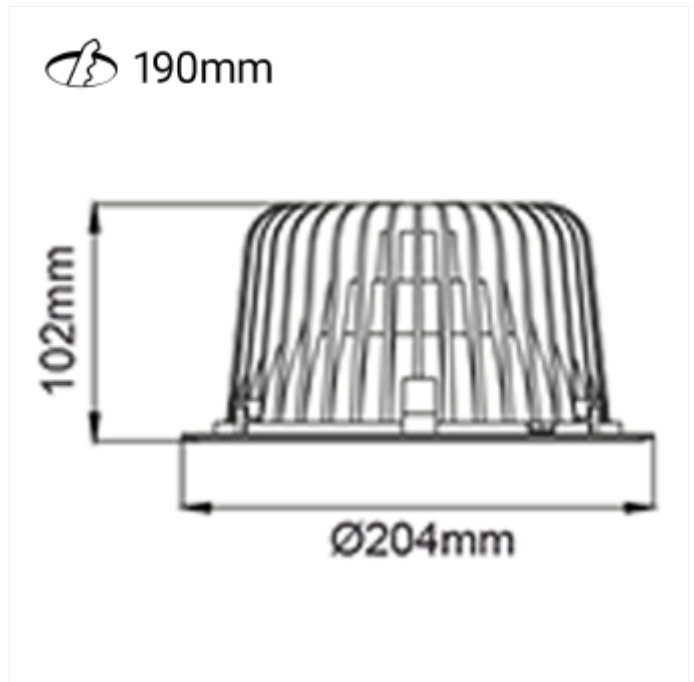

PRODUCT FAMILY SHEET

Leila C

Ledpro
by NORLUX

Leila C

Leila C er en høyeffektiv downlight med 126 lm / w.

Med rotasjonssymmetrisk lysfordeling er den egnet alle steder som krever høy lys effektivitet. Kan leveres med av / på, phasecut eller DALI2 driver. Se tilbehør for driver.

VERSIONS

Art.No	Effect [W]	Cold Lumen [lm]	Lumen Output [lm]	CCT [K]	Beam Angle [°]	Lens Difuser	CRI [>]	Color	Light Control	Connection
--------	------------	-----------------	-------------------	---------	----------------	--------------	---------	-------	---------------	------------