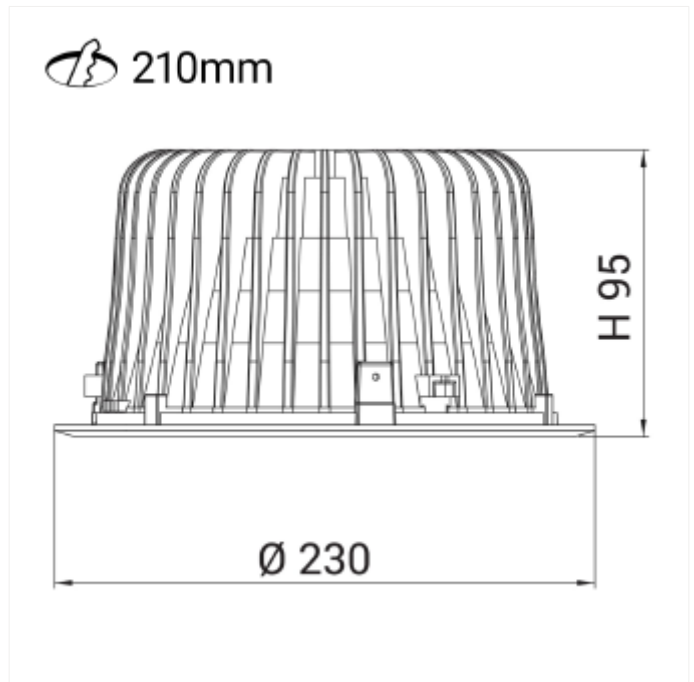

PRODUCT FAMILY SHEET

Leila Maxi

Ledpro
by NORLUX

Leila Maxi

Leila har raskt blitt en bestselger på industri markedet innenfor innfelt belysning. Denne populære downlighten er laget med en opal reflektor som gir høy effekt med lite gjenskin.

VERSIONS

Art.No	Effect [W]	Cold Lumen [lm]	Lumen Output [lm]	CCT [K]	Beam Angle [°]	Lens Difuser	CRI [>]	Color	Light Control	Connection
--------	------------	-----------------	-------------------	---------	----------------	--------------	---------	-------	---------------	------------