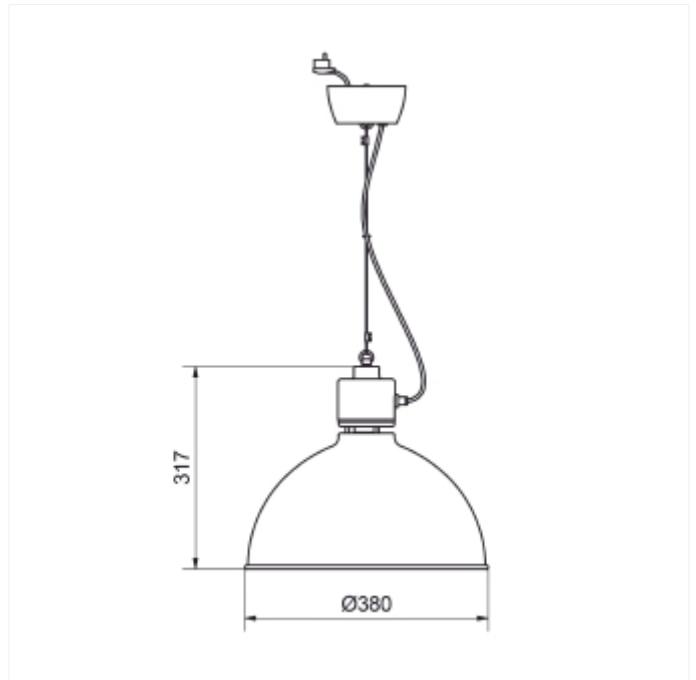

PRODUCT FAMILY SHEET

Magnum Pendant

Magnum Pendant

Magnum taklampe har sin inspirasjon fra gammelt maskineri og motordeler. Lampen har hvit inside som avgir mye lys og egner seg spesielt godt over spisebordet, eller kjøkkenbenken. Magnum taklampe har en diameter på 38 cm og en høyde på 32 cm. Tilpasset til takkrok med 1,8 meter kabel og 1,6 meter vaier. E27 lyspære, eller dimbar LED-pære må kjøpes ved siden av.

VERSIONS

| Art.No | Effect [W] | Cold Lumen [lm] | Lumen Output [lm] | CCT [K] | Beam Angle [°] | Lens Difuser | CRI [>] | Color | Light Control | Connection |
|--------|------------|-----------------|-------------------|---------|----------------|--------------|---------|-------|---------------|------------|
|--------|------------|-----------------|-------------------|---------|----------------|--------------|---------|-------|---------------|------------|