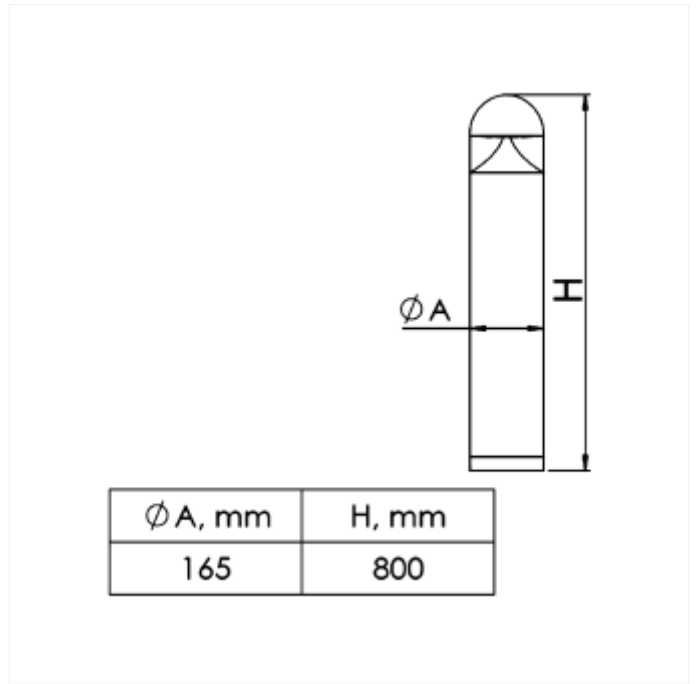

PRODUCT FAMILY SHEET

Nigea

Nigea

Nigea er en sirkulær pullert med rent og enkelt utseende og svært robust utforming. Lyser veldig godt til alle sider. Reflektor i matt aluminium gir et mykt og behagelig lys uten uønsket gjenskinn.

VERSIONS

Art.No	Effect [W]	Cold Lumen [lm]	Lumen Output [lm]	CCT [K]	Beam Angle [°]	Lens Difuser	CRI [>]	Color	Light Control	Connection
--------	------------	-----------------	-------------------	---------	----------------	--------------	---------	-------	---------------	------------