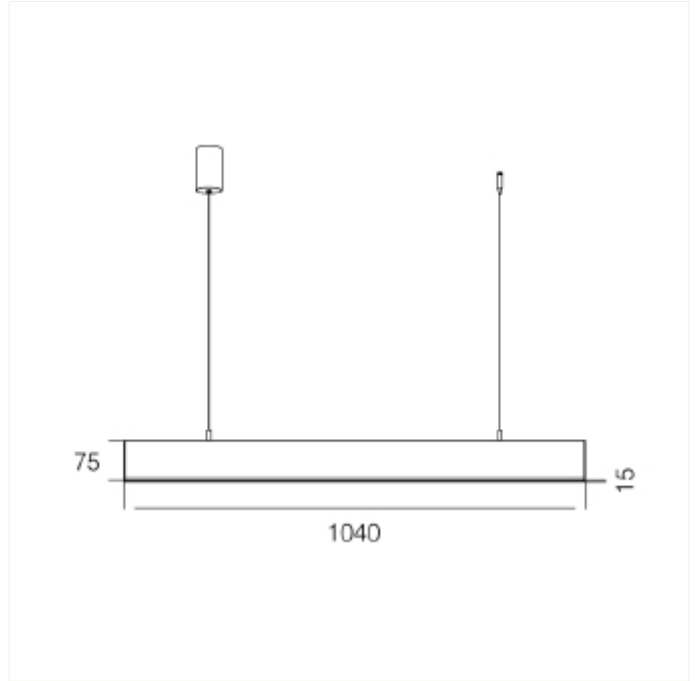

PRODUCT FAMILY SHEET

Office Slim Up&Down

Office Slim Up&Down

Office slim er en nedhengt armatur i stilrent design.

Slå av/ på med en enkel håndbevegelse under lampen. Leveres komplett med kabel og 1500mm wire.

Lysfordeling 70% ned & 30% opp.

VERSIONS

Art.No	Effect [W]	Cold Lumen [lm]	Lumen Output [lm]	CCT [K]	Beam Angle [°]	Lens Difuser	CRI [>]	Color	Light Control	Connection
--------	------------	-----------------	-------------------	---------	----------------	--------------	---------	-------	---------------	------------