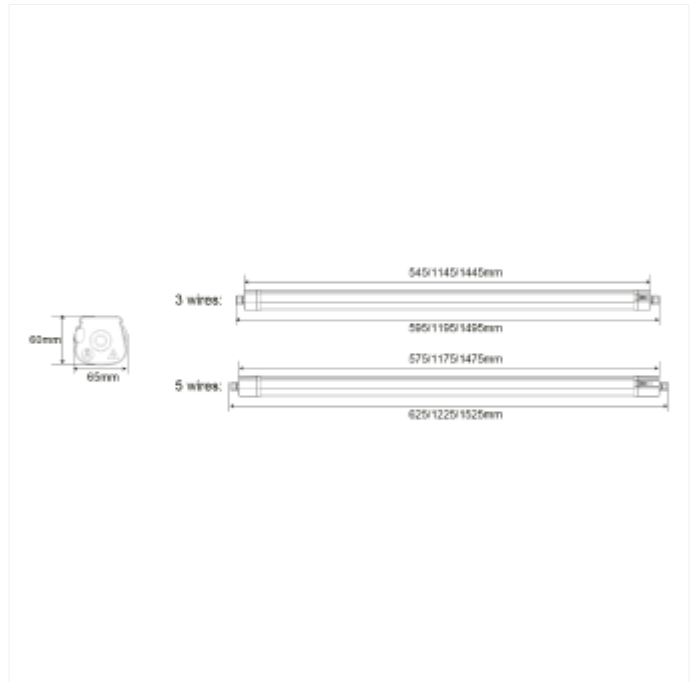

## Orion G2

Orion er en energieffektiv industriarmatur. Med IP65 og IK08 er den egnet for bruk i tøffe omgivelser både innendørs og utendørs, i våte og støvete miljøer. Armaturen er utstyrt med power switch hvor du enkelt kan endre effekten via en DIP-switch. Gjennomgangskobling for serieinstallasjon og QuickConnect for enkel installasjon. Dette produktet er også tilgjengelig med en mikrobølgesensor med trådløs kommunikasjon mellom armaturene, med Norlux Wireless Connect system for kontroll.

### VERSIONS

Art.No	Effect [W]	Cold Lumen [lm]	Lumen Output [lm]	CCT [K]	Beam Angle [°]	Lens Difuser	CRI [>]	Color	Light Control	Connection
--------	------------	-----------------	-------------------	---------	----------------	--------------	---------	-------	---------------	------------