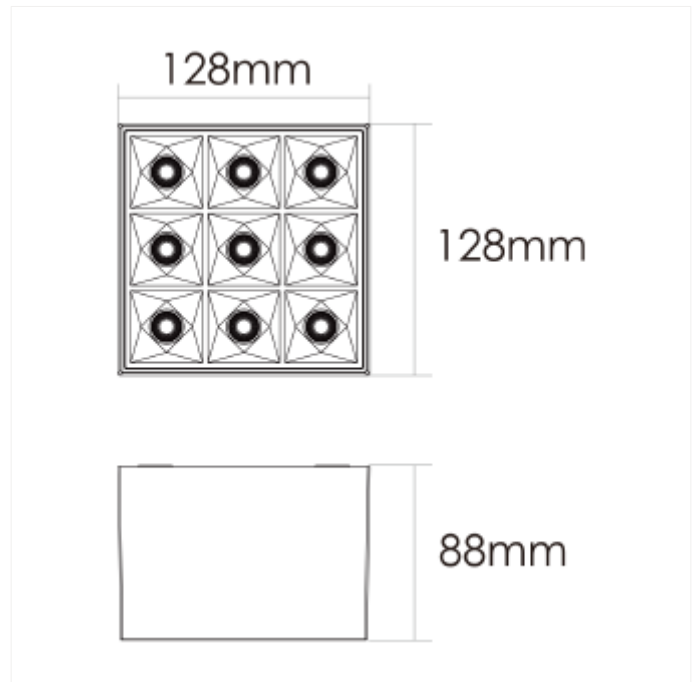

PRODUCT FAMILY SHEET

Phoenix Surface Downlight

Phoenix Surface Downlight

Phoenix Utenpåliggende downlight benytter den aller siste LED-teknologien som sammen med mikroreflektor og antirefleksdeksel gir et lunt og behagelig lys med UGR17. Det gjør den ideell for kontor, hotell, trappegang og korridor. Leveres med dimbar fasekutt driver

VERSIONS

Art.No	Effect [W]	Cold Lumen [lm]	Lumen Output [lm]	CCT [K]	Beam Angle [°]	Lens Difuser	CRI [>]	Color	Light Control	Connection