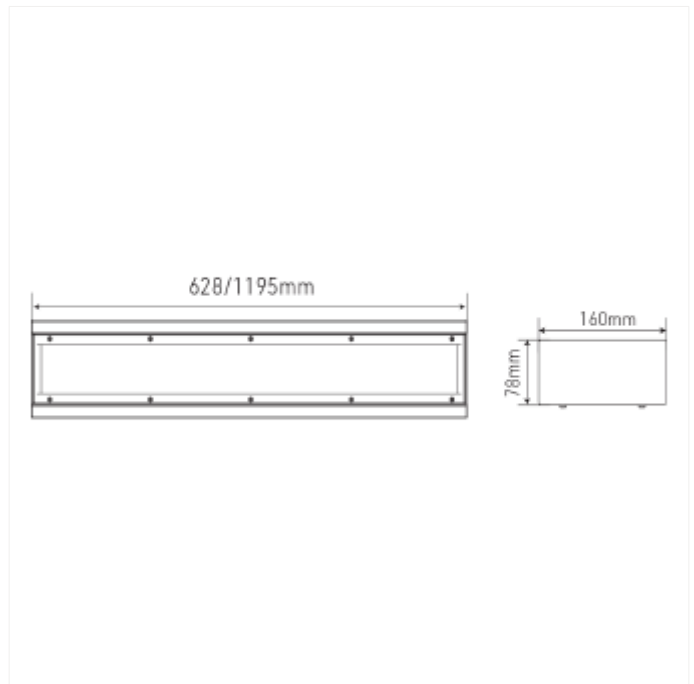

PRODUCT FAMILY SHEET

Proofsafe I

Ledpro
by NORLUX

Proofsafe I

Proofsafe er spesialdesignet for miljøer hvor sikkerhet og vandalbeskyttelse er essensielt. Med sitt unike design og spesialtilpassede skruer, er denne armaturen ideell for bruk i fengsler og andre fasiliteter som krever robust beskyttelse mot hæverk.

VERSIONS

Art.No	Effect [W]	Cold Lumen [lm]	Lumen Output [lm]	CCT [K]	Beam Angle [°]	Lens Difuser	CRI [>]	Color	Light Control	Connection
--------	------------	-----------------	-------------------	---------	----------------	--------------	---------	-------	---------------	------------