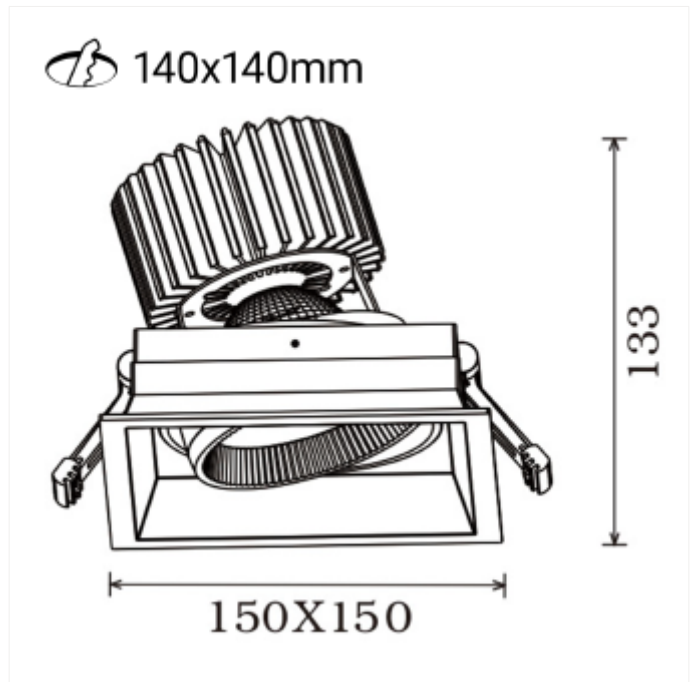

PRODUCT FAMILY SHEET

Quadro

Ledpro
by NORLUX

Quadro

Quadro serien kommer i både enkel og dobbel versjon. Downlighten har hentet designet ifra serien som er skinnemontert. Dette gjør at man får et veldig fint og unikt sett med lys der man skal bruke både innfelt og skinnemonterte armaturer.

VERSIONS

Art.No	Effect [W]	Cold Lumen [lm]	Lumen Output [lm]	CCT [K]	Beam Angle [°]	Lens Difuser	CRI [>]	Color	Light Control	Connection
--------	------------	-----------------	-------------------	---------	----------------	--------------	---------	-------	---------------	------------