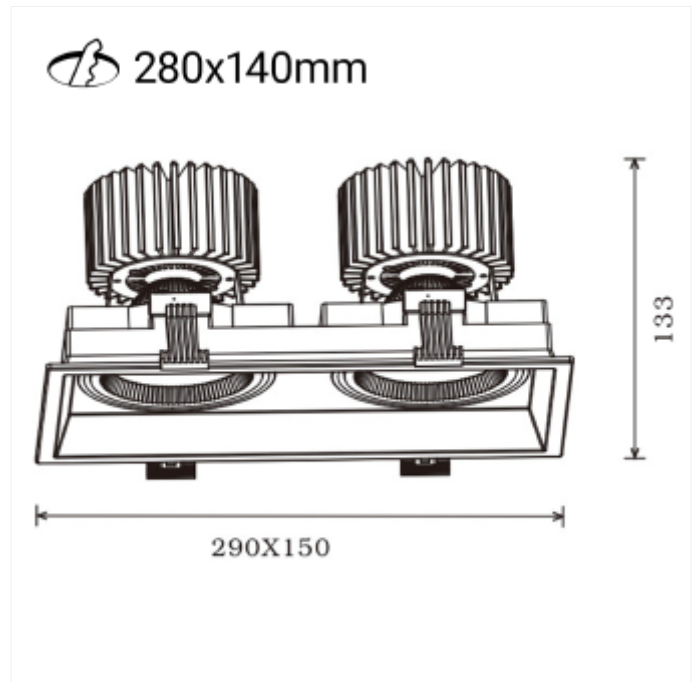

PRODUCT FAMILY SHEET

Quadro Double

Quadro Double

Quadro serien kommer i både enkel og dobbel versjon. Downlighten har hentet designet ifra serien som er skinnemontert. Dette gjør at man får et veldig fint og unikt sett med lys der man skal bruke både innfelt og skinnemonterte armaturer.

VERSIONS

Art.No	Effect [W]	Cold Lumen [lm]	Lumen Output [lm]	CCT [K]	Beam Angle [°]	Lens Difuser	CRI [>]	Color	Light Control	Connection
--------	------------	-----------------	-------------------	---------	----------------	--------------	---------	-------	---------------	------------