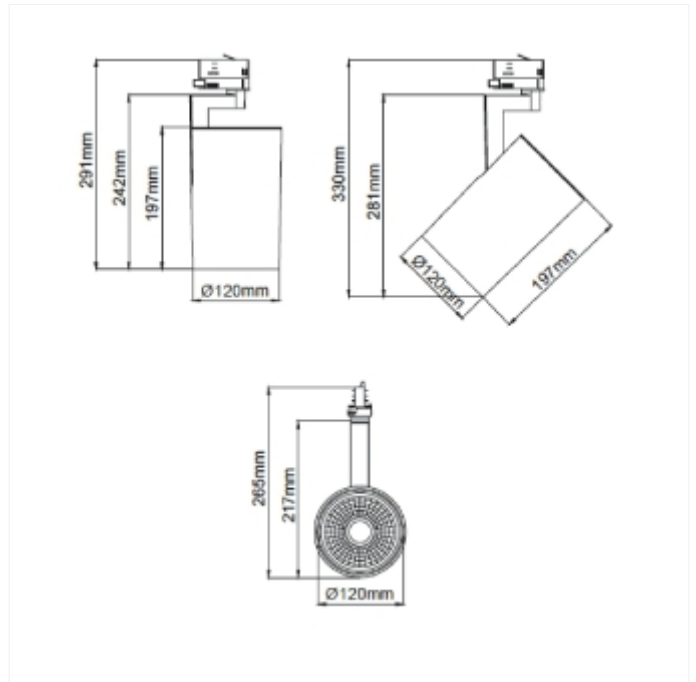

# Ray Maxi

Ray Maxi er en kraftfull spotlight i Ray -familien som benytter seg av et designkonsept der LED-driveren er montert inne i selve lampen. Dette gir et moderne og smalt design med et høyt lysutbytte. Ray Maxi kan tiltes 90 grader og roteres hele 350 grader rundt sin egen akse. Dette gjør at lampen er meget fleksibelt og har mange bruksområder. Diffuser kan også monteres på lampen (selges separat).

## VERSIONS

Art.No	Effect [W]	Cold Lumen [lm]	Lumen Output [lm]	CCT [K]	Beam Angle [°]	Lens Difuser	CRI [>]	Color	Light Control	Connection
--------	------------	-----------------	-------------------	---------	----------------	--------------	---------	-------	---------------	------------