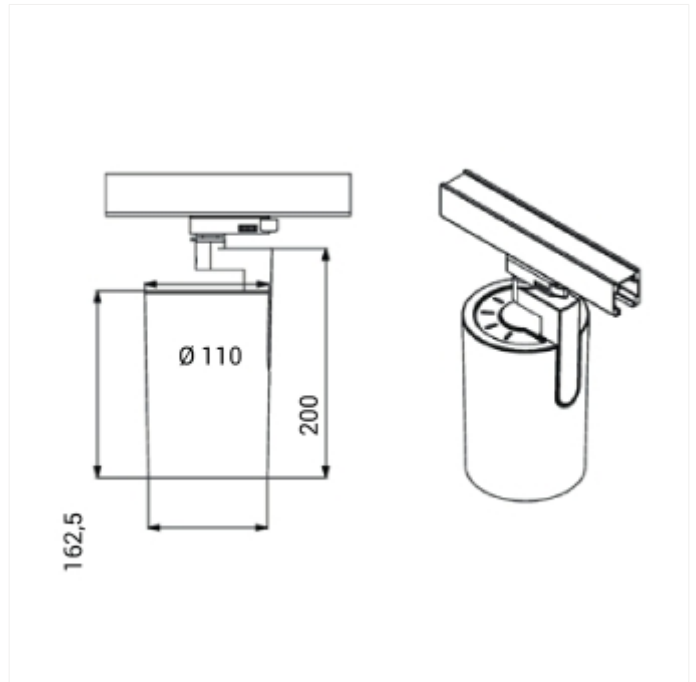

PRODUCT FAMILY SHEET

Ray Mini

Ledpro
by NORLUX

Ray Mini

Ray Mini utnytter seg av mulighetene gitt av ny og moderne teknologi. Driveren er montert inne i selve lampen, noe som gir et elegant og smalt design kombinert med høyt lysutbytte som enkelt kan justeres i alle retninger. Ray Mini kan tiltes 90 grader og roteres hele 350 grader rundt sin egen akse. For å skape flere muligheter med lys, kan du montere en diffuser på lampen som selges separat.

VERSIONS

| Art.No | Effect [W] | Cold Lumen [lm] | Lumen Output [lm] | CCT [K] | Beam Angle [°] | Lens Difuser | CRI [>] | Color | Light Control | Connection |
|--------|------------|-----------------|-------------------|---------|----------------|--------------|---------|-------|---------------|------------|
|--------|------------|-----------------|-------------------|---------|----------------|--------------|---------|-------|---------------|------------|