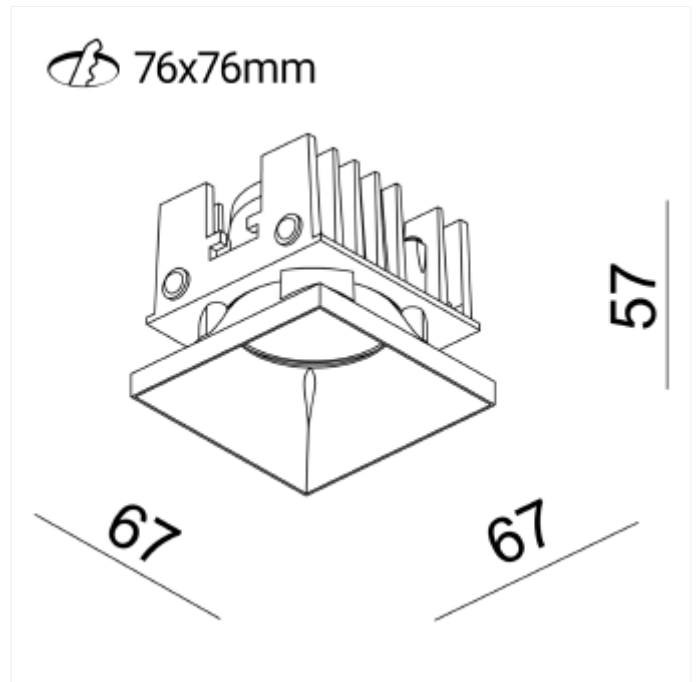

PRODUCT FAMILY SHEET

Rise L

Ledpro
by NORLUX

Rise L

En firkantet downlight som benyttes i de fleste rom, gir et lunt og behagelig lys. Leveres med dimbar driver. Utsparring 76x76mm. Monteringssett for singel eller dobbel montering medfølger ikke (se tilbehør). Gull frontring selges separat.