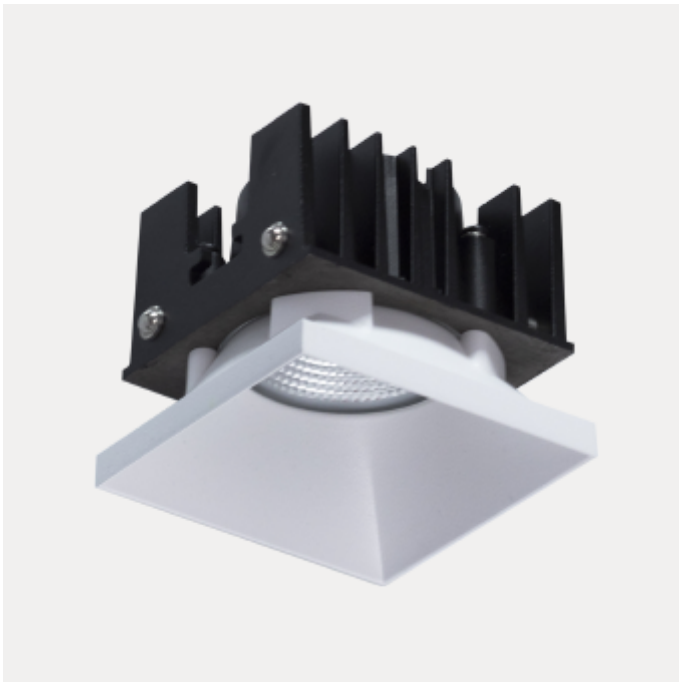

PRODUCT FAMILY SHEET

Rise L

Ledpro
by NORLUX

Rise L

En firkantet downlight som benyttes i de fleste rom, gir et lunt og behagelig lys. Leveres med dimbar driver. Utsparring 76x76mm. Monteringssett for singel eller dobbel montering medfølger ikke (se tilbehør). Gull frontring selges separat.

VERSIONS

Art.No	Effect [W]	Cold Lumen [lm]	Lumen Output [lm]	CCT [K]	Beam Angle [°]	Lens Difuser	CRI [>]	Color	Light Control	Connection
--------	------------	-----------------	-------------------	---------	----------------	--------------	---------	-------	---------------	------------