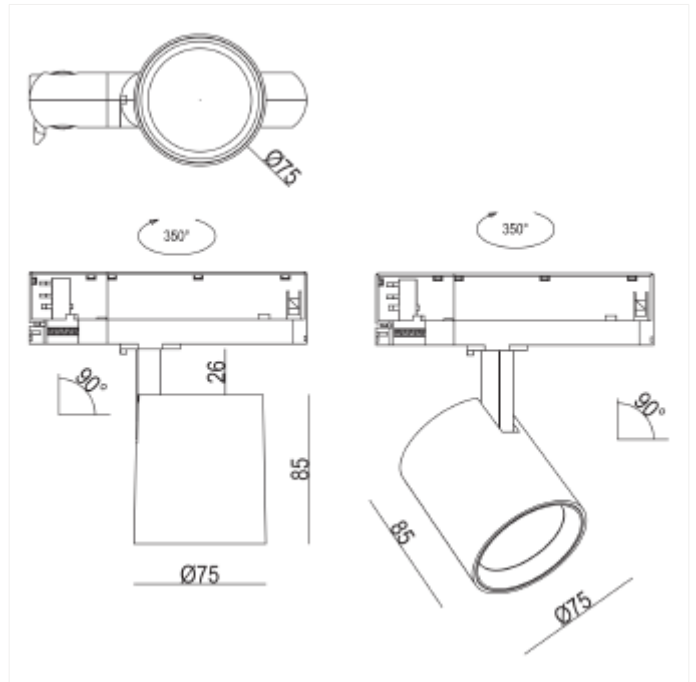

PRODUCT FAMILY SHEET

Rod Mini C

Ledpro
by NORLUX

Rod Mini C

Rod Mini C er perfekt for belysning av små områder som gangveier, trapper eller hyller for å skape en koselig atmosfære. Med en fargegjengivelseindeks (CRI) på over 80 og en varm fargetemperatur på 3000K, gir Rod Mini C en behagelig og stemningsfull belysning med et lysutbytte på 350 lm/m og en effektivitet på 80 lm/W. Produktet har en diameter på 75 mm, høyde på 85 mm og en IP-grad på IP20, noe som gjør det egnet for innendørs bruk.

VERSIONS

Art.No	Effect [W]	Cold Lumen [lm]	Lumen Output [lm]	CCT [K]	Beam Angle [°]	Lens Difuser	CRI [>]	Color	Light Control	Connection
--------	------------	-----------------	-------------------	---------	----------------	--------------	---------	-------	---------------	------------