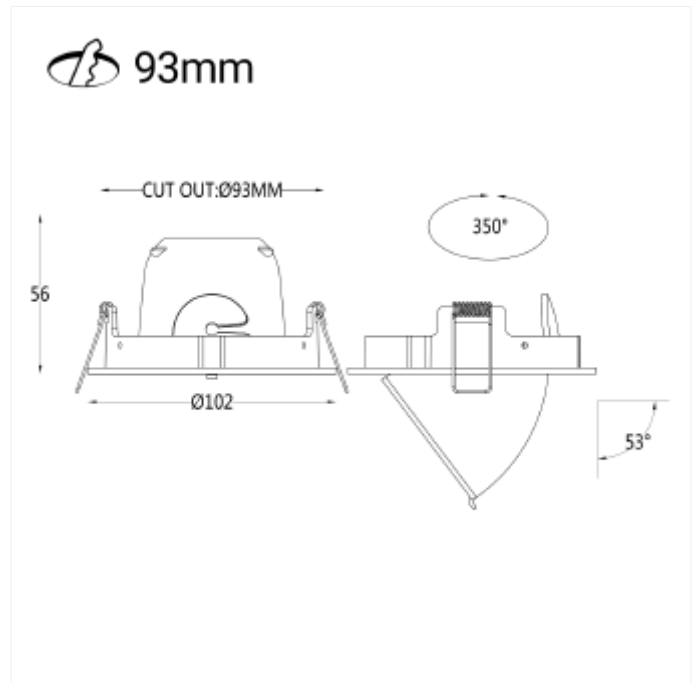

PRODUCT FAMILY SHEET

Sargas Rotatable

Sargas Rotatable

Sargas er en innendørs downlight med 53° vipp og roterbar 350° for å rette lyset der man trenger det. Det gjør den ypperlig for skråtak, men også til flate tak for å lyse opp vegg, motiver og detaljer som skal fremheves. Leveres med fasekutt driver med hurtigkobling for enkel montering. Utsparing Ø93mm.

VERSIONS

Art.No	Effect [W]	Cold Lumen [lm]	Lumen Output [lm]	CCT [K]	Beam Angle [°]	Lens Difuser	CRI [>]	Color	Light Control	Connection
--------	------------	-----------------	-------------------	---------	----------------	--------------	---------	-------	---------------	------------