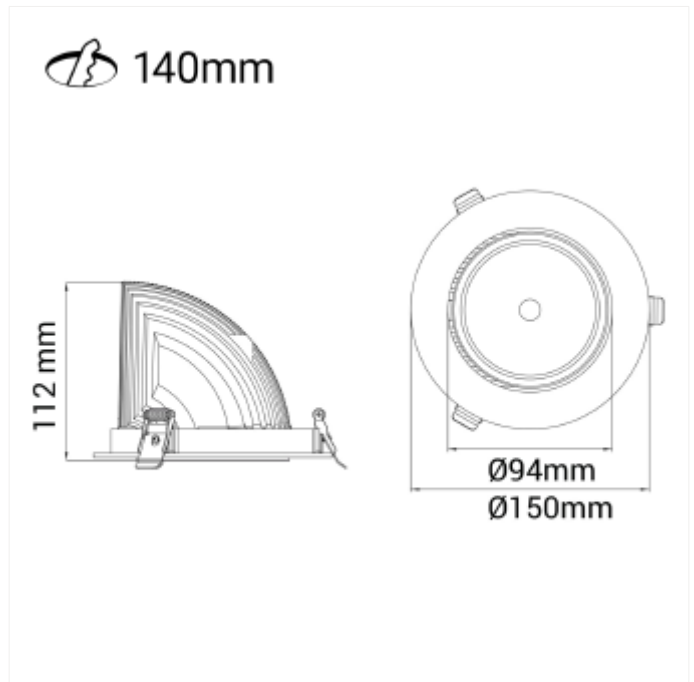

PRODUCT FAMILY SHEET

Seta Mini

Ledpro
by NORLUX

Seta Mini

Seta Mini er en liten og veldig fleksibel LED downlight. Den er lett å justere til den vinkelen man vil ha, kan roteres 350° og tiltes 70°. Denne typen selges i tre farger og kommer med 18i3 tilkobling. Kan suppleres med andre variasjoner av tilkoblinger.

VERSIONS

Art.No	Effect [W]	Cold Lumen [lm]	Lumen Output [lm]	CCT [K]	Beam Angle [°]	Lens Difuser	CRI [>]	Color	Light Control	Connection
--------	------------	-----------------	-------------------	---------	----------------	--------------	---------	-------	---------------	------------