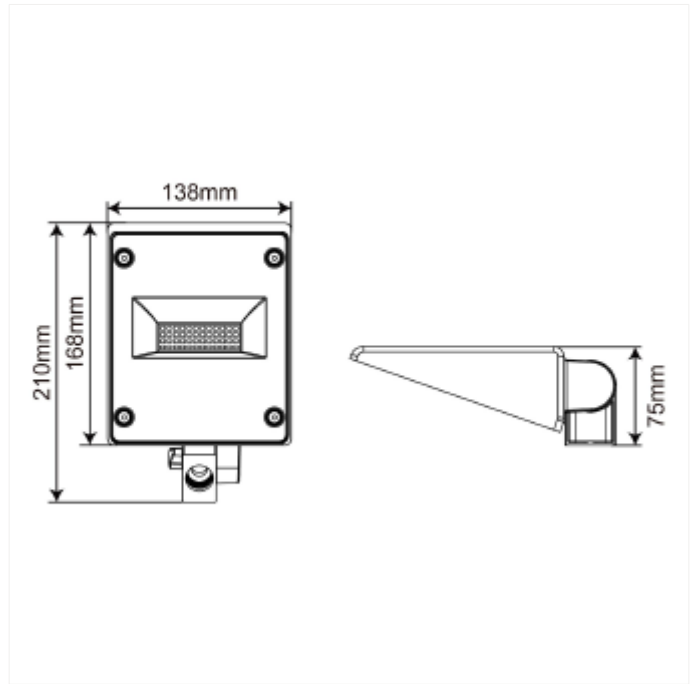

## Sign Today Mini

Sign Today Mini skiltbelysning med LED til en svært gunstig pris. Sign Today Mini leveres med 105x90° lysvinkel. Armaturen er produsert i formstøpt aluminium. Sign Today har innebygget LED-driver og leveres med 1 m kabel. Feste følger ikke med og må bestilles separat. Se tilbehør. Kan enten monteres på 50 cm stang eller inntil vegg.