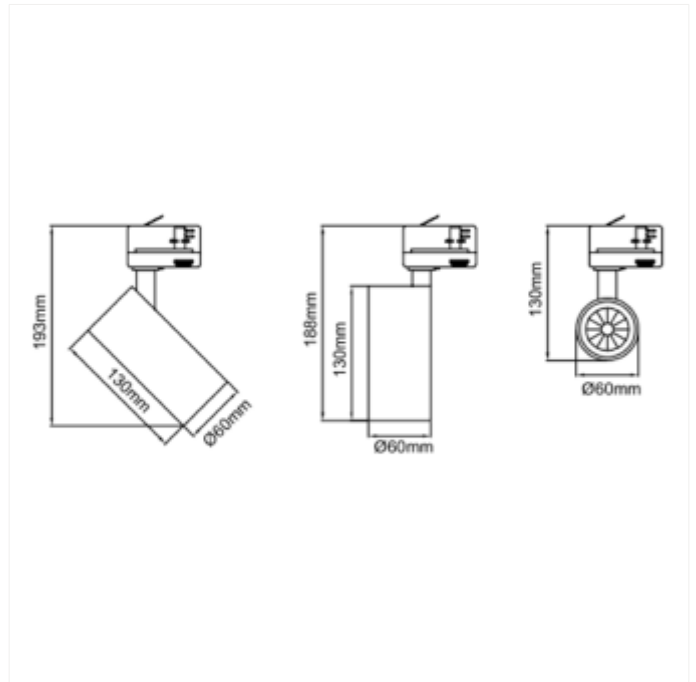

PRODUCT FAMILY SHEET

Silindir 60

Ledpro
by NORLUX

Silindir 60

Silindir 60 er en moderne og fleksibel spotlight med høyt lysutbytte og høy fargegjengivelse. Driveren er innebygget i det slanke og lekre armaturhuset, og spotlighten kan både vinkles 90° og roteres 350° rundt sin egen akse.

VERSIONS

Art.No	Effect [W]	Cold Lumen [lm]	Lumen Output [lm]	CCT [K]	Beam Angle [°]	Lens Difuser	CRI [>]	Color	Light Control	Connection
--------	------------	-----------------	-------------------	---------	----------------	--------------	---------	-------	---------------	------------