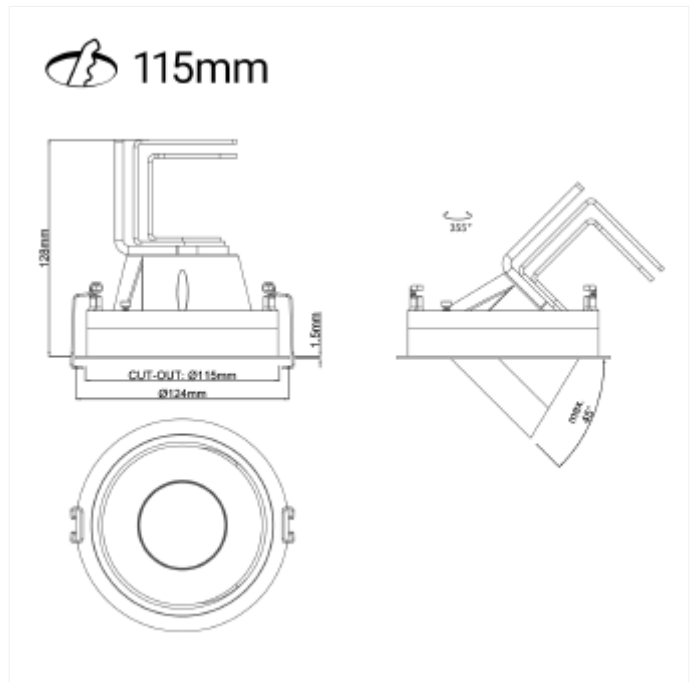

PRODUCT FAMILY SHEET

Sophia

Ledpro
by NORLUX

Sophia

Sophia er en elegant og anvendelig downlight som kan roteres 355° og tiltes 32° . Leveres i CRI90 eller CRI97. Driver medfølger ikke, se tilbehør for anbefalt driver.

VERSIONS

Art.No	Effect [W]	Cold Lumen [lm]	Lumen Output [lm]	CCT [K]	Beam Angle [°]	Lens Difuser	CRI [>]	Color	Light Control	Connection
--------	------------	-----------------	-------------------	---------	----------------	--------------	---------	-------	---------------	------------