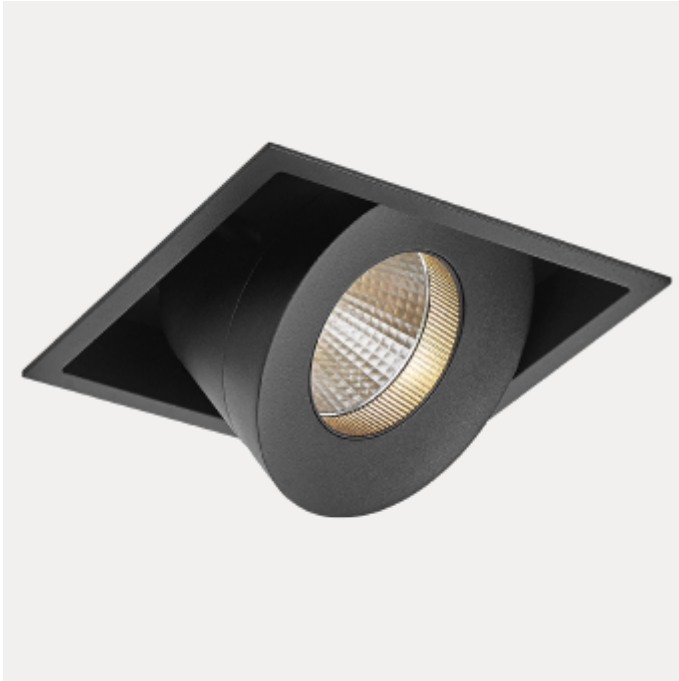

## PRODUCT FAMILY SHEET

Sophia Square

# Sophia Square

Sophia Square er en elegant og anvendelig downlight, som leveres i singel eller dobbel versjon. Kan roteres 355° og tiltes 32°. Leveres i 3000K og CRI90. Driver medfølger ikke, se tilbehør for anbefalt driver.