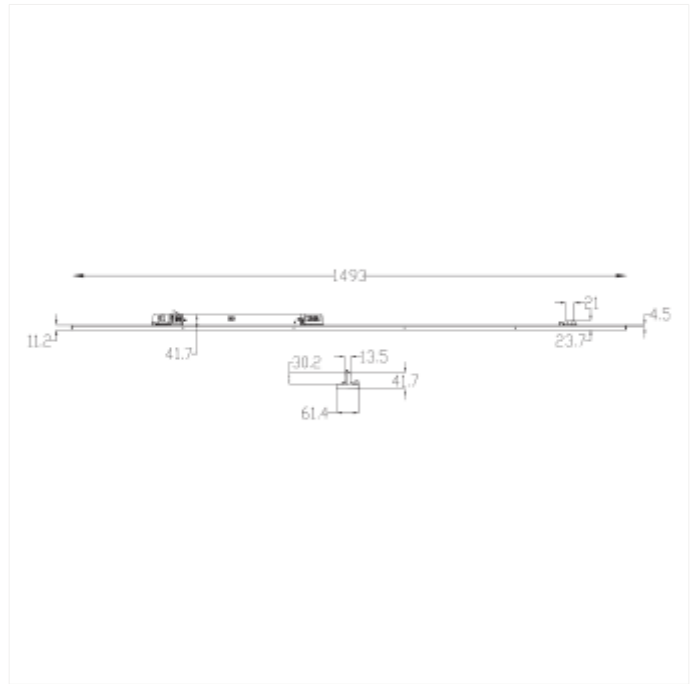

PRODUCT FAMILY SHEET

T-Line

Ledpro
by NORLUX

T-Line

T-line er vår nye armatur for montering direkte i 3-fas skinne. Montering er rask og enkel da T-Line klikkes rett i 3-fas skinnen. T-Line er på 50W, men lysstyrken kan nedjusteres ned til 35W, 40W eller 45W ved bruk av DIP-switch på armaturen. Leveres som 3000K eller 4000K i 90°, 120° eller dobbel asymmetrisk lysspredning.

VERSIONS

Art.No	Effect [W]	Cold Lumen [lm]	Lumen Output [lm]	CCT [K]	Beam Angle [°]	Lens Difuser	CRI [>]	Color	Light Control	Connection
5035-90-3	35-50	7500	7132	3000	90°	Lens	90	Hvit	Ingen	Skinne 3-Tenning
5040-90-3	35-50	8200	7975	4000	90°	Lens	80	Hvit	Ingen	Skinne 3-Tenning
5036-90-3	14-20	3250		3000	90°	Lens	90	Hvit	Ingen	Skinne 3-Tenning
5035-90-2-ddd	35-50	7500	7132	3000	90°	Lens	90	Sort	DALI	Skinne 3-Tenning+di
5035-90-2	35-50	7500		3000	90°	Lens	90	Sort	Ingen	Skinne 3-Tenning