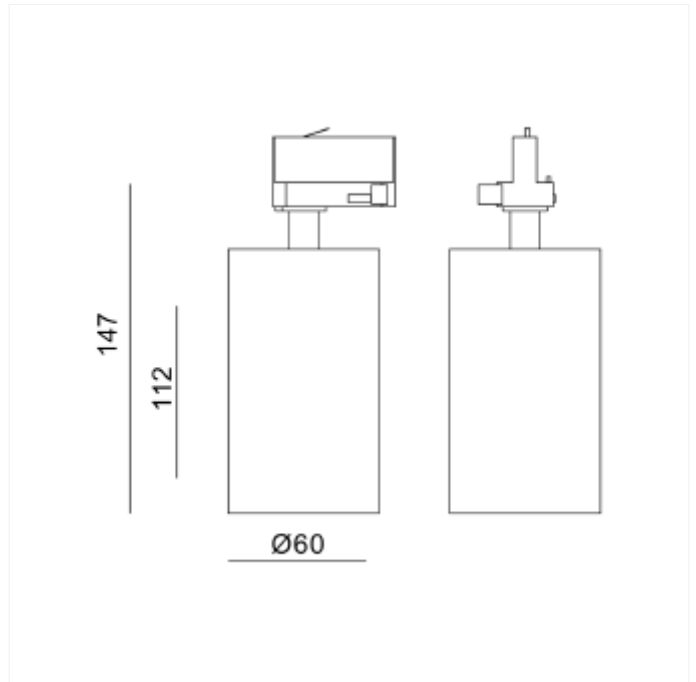

## PRODUCT FAMILY SHEET

Tania Mini 1-Circuit

## Tania Mini 1-Circuit

Tania Mini er en liten spotlight med moderne og tidsriktig design. Kompatibilitet med alle våre 1-fase spotskinner. Med en fargetemperatur på 2700K (varmhvit), gir Tania en koselig og innbydende belysning - ideell for stuer, soverom og spisestuer. Sett ditt personlige preg på lampen med utskiftbare frontringer i hvit, sort eller gull (selges separat). Honeycombfiltrert gir effektiv avblending som hindrer strølys og gir en mer konsentrert lyskjegle. (Selges separat). Lengde: 14,7 cm Bredde: 6 cm Materiale: Lakkert aluminium Beskyttelsesgrad: IP20 (normal beskyttelse)