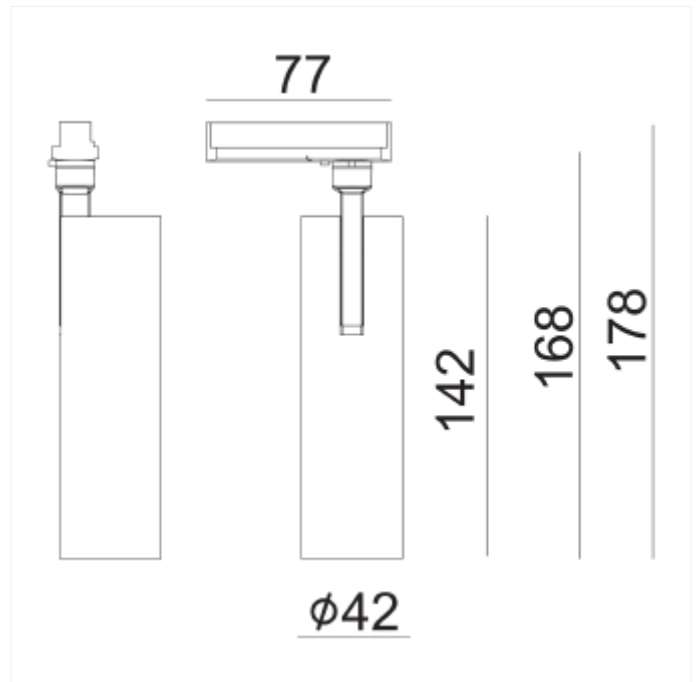

PRODUCT FAMILY SHEET

Tania Mini Slim

Ledpro
by NORLUX

Tania Mini Slim

Tania Slim er en elegant og moderne skinnespott med et tidsriktig design. Den er utmerket til bruk i en rekke innredninger, inkludert restauranter, caféer, hoteller, butikker, boliger og hytter. Leveres med fasekutt dimming og 1-fas adapter. Tilgjengelig i sort og hvit og med fargetemperatur 2700K eller 3000K.

VERSIONS

Art.No	Effect [W]	Cold Lumen [lm]	Lumen Output [lm]	CCT [K]	Beam Angle [°]	Lens Difuser	CRI [>]	Color	Light Control	Connection
--------	------------	-----------------	-------------------	---------	----------------	--------------	---------	-------	---------------	------------