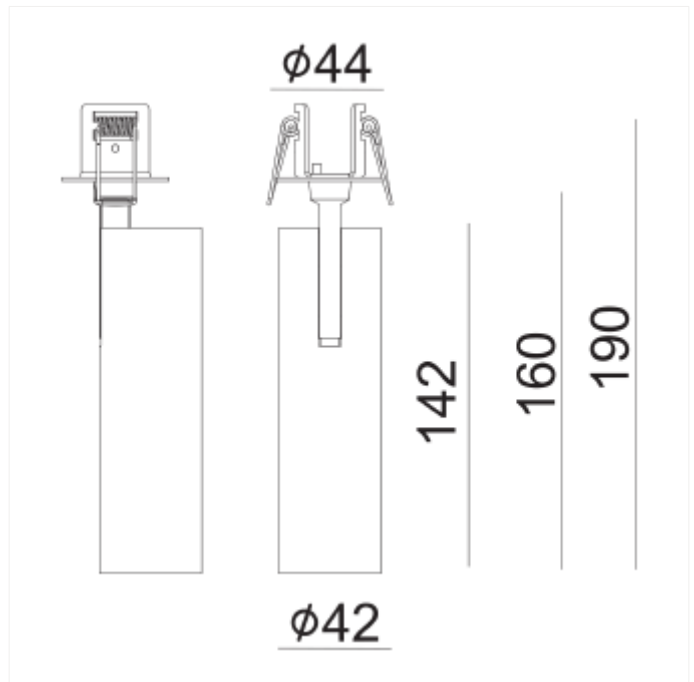

PRODUCT FAMILY SHEET

Tania Mini Slim Basic

Ledpro
by NORLUX

Tania Mini Slim Basic

Tania Mini Slim Basic er en tynn innfelt spotlight som er roterbar og med tilt. Den passer utmerket til bruk i restaurant, café, hotell, butikk og showrom, men passer like godt i bolig og hytte. Leveres med phasecut dimming. Kommer i både hvit og sort farge.

VERSIONS

Art.No	Effect [W]	Cold Lumen [lm]	Lumen Output [lm]	CCT [K]	Beam Angle [°]	Lens Difuser	CRI [>]	Color	Light Control	Connection
--------	------------	-----------------	-------------------	---------	----------------	--------------	---------	-------	---------------	------------